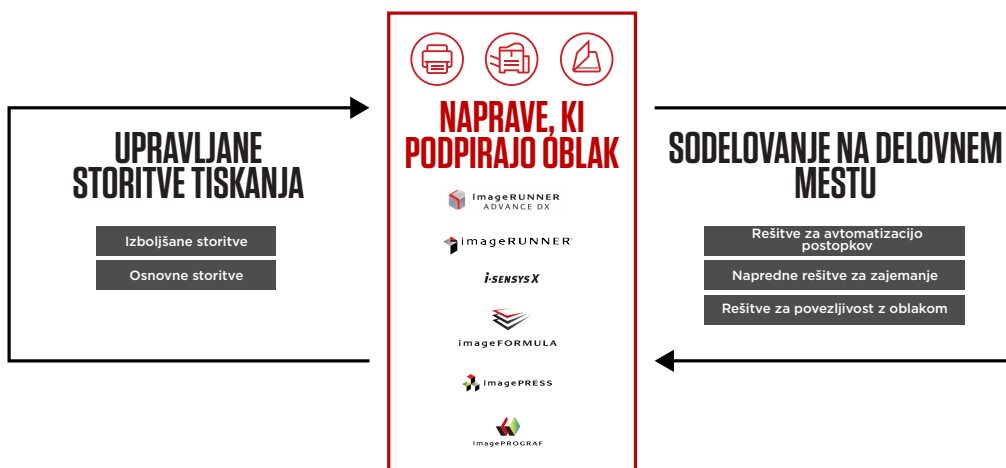

- Hitro tiskanje, natančno skeniranje in učinkovito upravljanje z mediji zagotavljajo visoko produktivnost.
- Programska oprema uniFLOW Online Express temelji na oblaku ter s preprostim dostopom in upravljanjem dokumentov omogoča sodelovanje v oblaku.
- Preverjanje sistema ob zagonu, programska oprema McAfee Embedded Control, TPM 2.0 in podpora SIEM ščiti dokumente, omrežje in napravo.
- Preprosto vzdrževanje in vzdržljivost zagotavljata zanesljivost naprave ter daljši čas delovanja.
- Tiho delovanje zmanjša motnje na delovnem mestu.
- Način za ekonomično obnovitev zmanjša porabo energije in stroške delovanja.
- Učinkovita digitalizacija dokumentov s samodejnimi poteki dela, povezanimi s programi, kot so OneDrive, SharePoint, Concur, Dropbox in Microsoft Teams (zahteva programsko opremo uniFLOW Online*).
- Izboljšane možnosti končne obdelave in več vrst papirja podpirajo izboljšano kakovost tiskanja.
- Varo in priročno delo v hibridnih okoljih s funkcijami naprave, kot so prilagojeni roki uporabe in zaščitni protimikrobni film (izbirno), ter tiskanje in skeniranje iz mobilnih naprav v aplikacijah, kot je program Canon PRINT Business.

PRILAGOJENE REŠITVE ZA VSAK IZZIV

Canonove storitve digitalne transformacije (DTS) združujejo našo vodilno strojno in programsko opremo v integriran tehnološki ekosistem, ki je zasnovan tako, da podpira vaše preoblikovanje. Ta ponudba združuje upravljane storitve tiskanja in rešitve za sodelovanje v delovnem prostoru, s katerimi lahko pridobite preglednost in nadzor nad celotnim življenjskim ciklom dokumenta.

Canon

Canon Inc.
canon.com

Canon Europe
canon-europe.com

Slovenian edition
© Canon Europa N.V., 2023