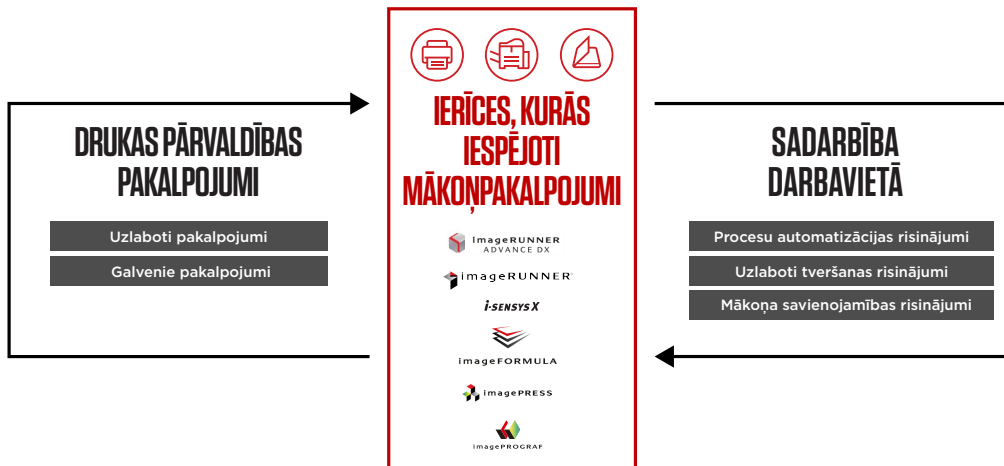

- Ātra drukāšana, precīza skenēšana un efektīva materiālu apstrāde nodrošina augstu darba ražību
- Mākoņa bāzes uniFLOW Online Express nodrošina sadarbību, izmantojot mākonī, ļaujot ērti piekļūt dokumentiem un tos pārvaldīt
- Sistēmas pārbaude, uzsākot darbu, McAfee Embedded Control, TPM 2.0 un SIEM atbalsts aizsargā dokumentus, tīklu un ierīci
- Vienkārša apkope un apkalošana nodrošina ierīces uzticamu darbu un palielina darbības laiku
- Klusa darbība samazina traucējumus darba vietā
- Eko atpūšanas režīms samazina enerģijas patēriņu un ekspluatācijas izmaksas
- Efektīvi digitalizējiet dokumentus, izmantojot automatizētas darbplūsmas, kas savienotas ar tādām lietojumprogrammām kā OneDrive, SharePoint, Concur, DropBox un Microsoft Teams (nepieciešama programmatūra uniFLOW Online*)
- Uzlabotas apstrādes iespējas un atbalsts lielākam papīra veidu klāstam uzlabo ražošanas kvalitāti
- Strādājiet droši un ērti hibridā darba veida vidē, izmantojot tādas ierīces funkcijas kā personalizētas lietotāja laika skalas un aizsargājošu antibakteriālo plēvi (pēc izvēles), kā arī drukāšanu no mobilajām ierīcēm un skenēšanu no lietojumprogrammām, piemēram, Canon PRINT Business

PIELĀGOTI RISINĀJUMI INDIVIDUĀLĀM VAJADZĪBĀM

Canon Digitālās transformācijas pakalpojumi (DTS) apvieno mūsu vadošo tehnisko nodrošinājumu un programmatūru integrētā ekosistēmā, kas ir radīta, lai atbalstītu jūs ceļā uz transformāciju. Šajā piedāvājumā drukas pārvaldības pakalpojumi tiek apvienoti ar risinājumiem, kā veikt sadarbību darbvietās, lai sniegtu jums pārskatāmību un kontroli pār visu dokumenta dzīves ciklu.

Canon Inc.
canon.com

Canon Europe
canon-europe.com

Latvian edition
© Canon Europa N.V., 2023

Canon