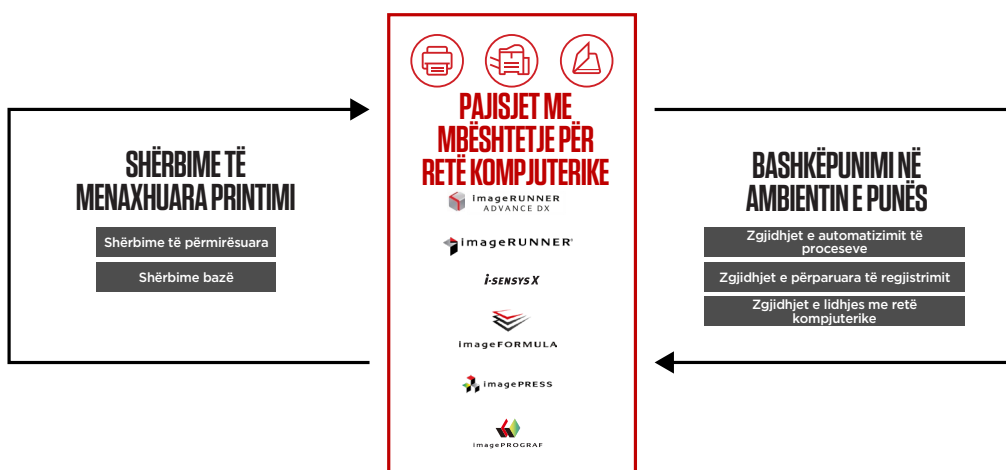

- Printimi i shpejtë, skanimi i saktë dhe administrimi efikas i materialeve realizojnë produktivitet maksimal
- Zgjidhja me bazë reje kompjuterike uniFLOW Online Express mundëson bashkëpunimin me akses dhe menaxhim të thjeshtuar të dokumenteve
- McAfee Embedded Control, TPM 2.0 dhe mbështetja për SIEM mbrojnë dokumentet, rrjetin dhe pajisjen
- Mirëmbajtja dhe servisi i lehtë sigurojnë qëndrueshmërinë dhe maksimizojnë kohën operative
- Funksionimi i heshtur minimizon shqetësimet në ambientin e punës
- Modaliteti i rikuperimit ekonomik redukton konsumin e energjisë dhe kostot e punës
- Digjitalizojni dokumentet me efikasitet përmes cikleve të automatizuara të punës në lidhje me aplikacionet si OneDrive, SharePoint, Concur, DropBox dhe Microsoft Teams (nevojitet uniFLOW Online*)
- Kapacitetet e përmirësuara të finicionit dhe mbështetja për më shumë lloje letre përmirësojnë cilësinë e prodhimit
- Punoni në mënyrë të sigurt dhe komode në ambiente hibride me funksione të pajisjes si p.sh. kronologji të personalizuar për përdoruesit dhe shtresë mbrojtëse antimikrobiale (opsionale), si dhe printim nga pajisje portative dhe skanim nga programe si Canon PRINT Business app

ZGJIDHJE ME POROSI PËR T'I BËRË BALLË ÇDO SFIDE

Shërbimet e Transformimit Digjital (DTS) të Canon, bashkojnë harduerin dhe softuerin tonë kryesor në një ekosistem të teknologjisë së integruar, të krijuar për të mbështetur rrugëtimin tuaj të transformimit. Kjo ofertë kombinon zgjidhjet e Shërbimeve të Menaxhuara të Printimit dhe Bashkëpunimit të Hapësirës së Punës, për t'ju ndihmuar të fitoni transparencë dhe kontroll mbi të gjithë ciklin jetik të dokumenteve.

Canon Inc.
canon.com

Canon Europe
canon-europe.com

Albanian edition
© Canon Europa N.V., 2022