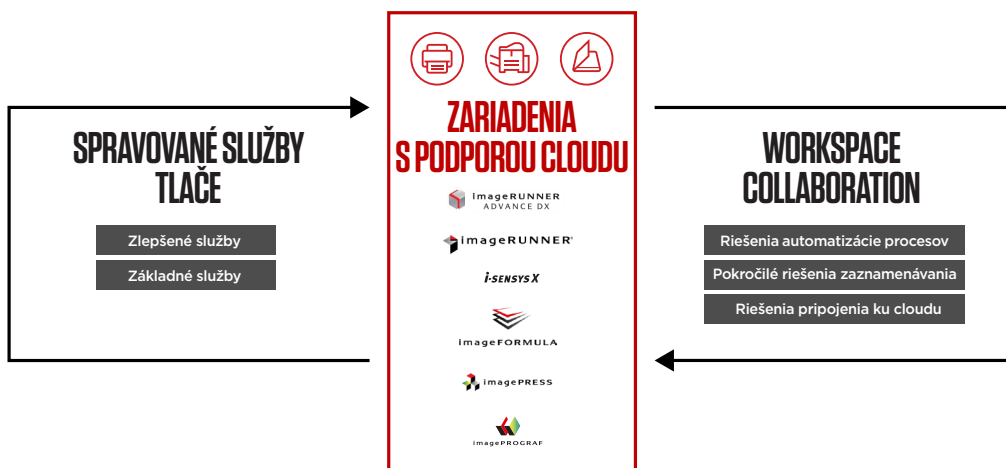

- **Rýchlosť tlače:** 25 – 45 str./min
- **Rýchlosť skenovania:** 270 obr./min (A4)

- **Jazyky tlačiarne:** UFRII, PCL6, Adobe® PostScript®3™ (voliteľné)
- **Rozlíšenie tlače:** 1 200 x 1 200

- Rýchla tlač, presné skenovanie a efektívna manipulácia s médiami prinášajú vysokú produktivitu
- Cloudová aplikácia uniFLOW online Express umožňuje cloudovú spoluprácu s jednoduchým prístupom a správou dokumentov
- Podpora pre McAfee Embedded Control, TPM 2.0 a SIEM chráni dokumenty, sieť i zariadenie
- Jednoduchá údržba a obsluha zaručuje spoľahlivosť zariadenia a maximalizuje jeho životnosť
- Tichá prevádzka minimalizuje rušivé zvuky v pracovnom prostredí
- Režim ekologickej obnovy znižuje spotrebu energie a prevádzkové náklady
- Digitalizujte dokumenty efektívne vďaka automatizovaným pracovným tokom s pripojením na aplikácie ako je napríklad OneDrive, SharePoint, Concur, DropBox a Microsoft Teams (vyžaduje softvér uniFLOW Online*)
- Rozšírené možnosti dokončovania a podpora viacerých typov papiera zlepšujú manipuláciu s médiami a výstupnú kvalitu
- Pracujte bezpečne a pohodlne v hybridných prostrediach a využívajte funkcie zariadenia, ako sú napr. prispôbené používateľské časové osi a ochranná antimikrobiálna vrstva (voliteľná), ako aj mobilná tlač a skenovanie pomocou aplikácií ako Canon PRINT Business

RIEŠENIA ŠITÉ NA MIERU, KTORÉ SI HRAVO PORADIA S AKOUKOL'VEK VÝZVOU

Služby digitálnej transformácie spoločnosti Canon spájajú náš vynikajúci hardvér a softvér do jedného integrovaného technologického ekosystému navrhnutého tak, aby vám pomohol s transformáciou. Táto ponuka kombinuje riadené tlačové služby a riešenia Workspace Collaboration, vďaka čomu získate prehľad a kontrolu nad celým životným cyklom svojich dokumentov.

Canon

Canon Inc.
canon.com

Canon Europe
canon-europe.com

Slovak edition
© Canon Europa N.V., 2022