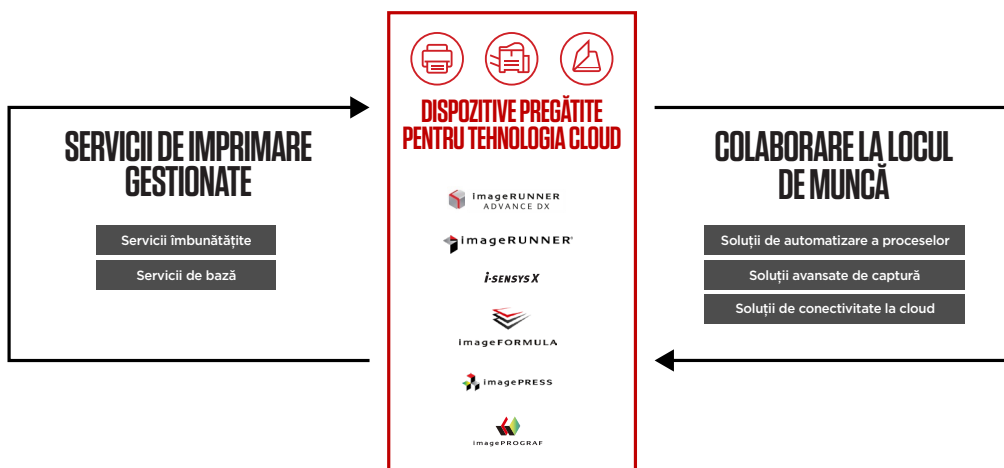

- Imprimarea rapidă, scanarea precisă și gestionarea eficientă a suporturilor asigură productivitate ridicată
- uniFLOW Online Express bazat pe cloud permite colaborarea în cloud cu acces ușor și gestionare simplă a documentelor
- McAfee Embedded Control, TPM 2.0 și compatibilitatea cu SIEM protejează documentul, rețeaua și dispozitivul
- Întreținerea și mentenanța ușoară asigură fiabilitatea dispozitivului și cresc la maximum durata de funcționare
- Funcționarea silențioasă minimizează perturbările la locul de muncă
- Modul de recuperare Eco reduce consumul de energie și costurile de funcționare
- Digitalizați eficient documentele cu fluxuri de lucru automatizate conectate la aplicații precum OneDrive, SharePoint, Concur, Dropbox și Microsoft Teams (necesită uniFLOW Online*)
- Capacitățile de finisare îmbunătățite și compatibilitatea cu mai multe tipuri de hârtie îmbunătățesc calitatea producției
- Lucrați în siguranță și convenabil în medii hibride cu caracteristici precum cronologii personalizate ale utilizatorului și folie antimicrobiană de protecție (opțională), precum și imprimare și scanare de pe dispozitive mobile din aplicații precum Canon PRINT Business

SOLUȚII PERSONALIZATE PENTRU A SATISFACE ORICE PROVOCARE

Canon Digital Transformation Services (DTS) reunește componentele noastre hardware și software de vârf într-un ecosistem de tehnologii integrat, conceput să vă susțină procesul de transformare. Această ofertă combină serviciile de imprimare gestionate și soluțiile de colaborare la locul de muncă pentru a vă ajuta să obțineți transparență și control asupra întregului ciclu de viață al documentelor.

Canon

Canon Inc.
canon.com

Canon Europe
canon-europe.com

Romanian edition
© Canon Europa N.V., 2022