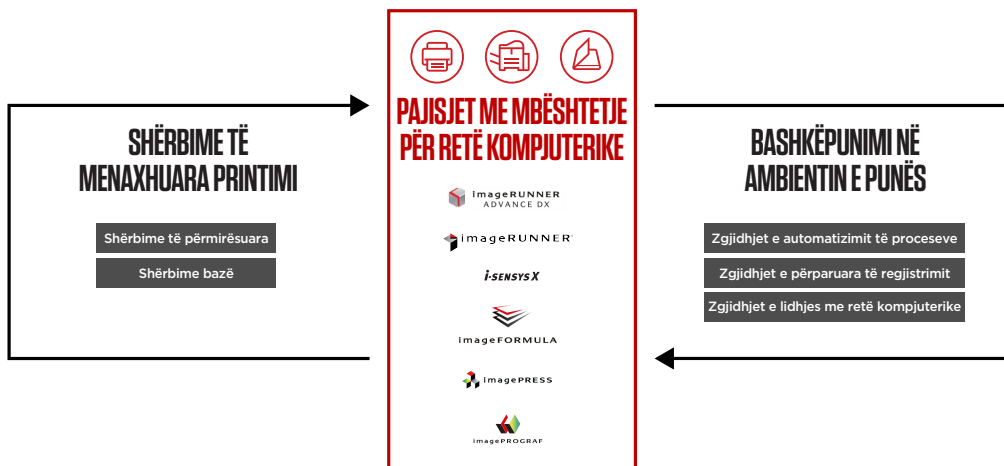

KOMANDIM DHE MIRËMBAJTJE

- Integrohu më së miri brenda flotës ekzistuese të pajisjeve dhe menaxhoni në mënyrë të centralizuar cilësimet dhe përdorimin e pajisjes përmes zgjidhjeve të avancuara të menaxhimit të printimit
- Përditësimet automatike të programit të integruar i mbajnë pajisjet të përditësuara me veçoritë më të fundit të teknologjisë
- Zvogëloni kohën joproduktive dhe vizitat e teknikëve duke përdorur diagnostikimin në distancë për mirëmbajtje proaktive dhe rregullime të shpejta
- Maksimizoni kohën e përdorimit të pajisjes dhe optimizoni materialet e konsumit me lexime të automatizuara të njehsorëve dhe monitorimin e materialeve të konsumit nga e-Maintenance

* Opsionale

FAKTE TË SHPEJTA

- **Tipi:** Shumëfunksionale, me ngjyra, A3
- **Paneli i kontrollit:** Panel i sheshtë me ngjyra 10.1" TFT LCD WSVGA
- **Hapësira ruajtëse:** 320GB HDD
- **Shpejtësia e printimit:** 60ppm (A4)
- **Shpejtësia e skanimit:** 160ipm (A4)
- **Rezolucioni i printimit:** 1200 x 1200 dpi
- **Llojet e mbështetura të skedarëve:** PDF, TIFF, JPEG, EPS, 10 XPS
- **Printim portativ dhe nga reja kompjuterike:** AirPrint, Mopria, programi Canon PRINT Business dhe uniFLOW Online opsional
- **Komunikimi:** Rrjet, Wi-Fi, USB dhe kod QR
- **Kapaciteti i letërës në hyrje (Std):** 2,300 fletë

ZGJIDHJE ME POROSI PËR T'I BËRË BALLË ÇDO SFIDE

Shërbimet e Transformimit Digjital (DTS) të Canon, bashkojnë harduerin dhe softuerin tonë kryesor në një ekosistem të teknologjisë së integruar, të krijuar për të mbështetur rrugëtimin tuaj të transformimit. Kjo ofertë kombinon zgjidhjet e Shërbimeve të Menaxhuara të Printimit dhe Bashkëpunimit të Hapësirës së Punës, për t'ju ndihmuar të fitoni transparencë dhe kontroll mbi të gjithë ciklin jetik të dokumenteve.

Canon

Canon Inc.
canon.com

Canon Europe
canon-europe.com

Albanian edition
© Canon Europa N.V. 2022