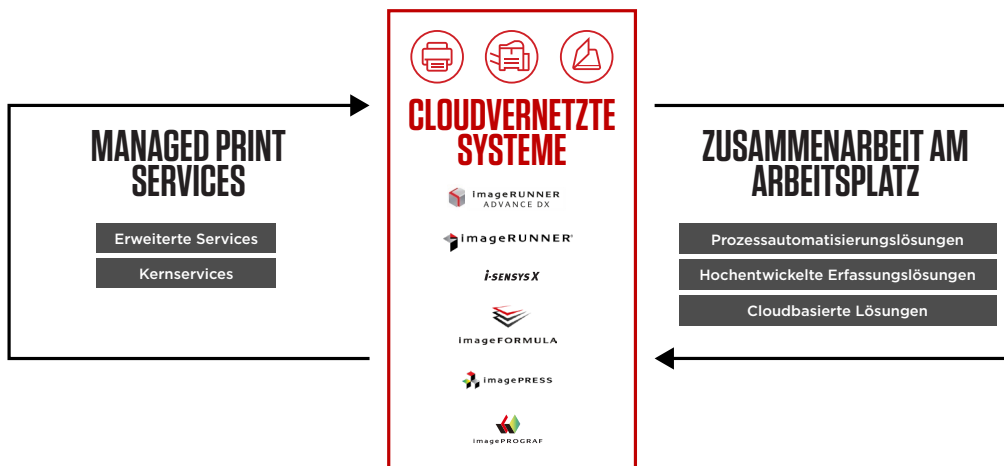

KONTROLLE UND WARTUNG

- Nahtlose Einbindung in Ihre vorhandene Systemflotte und zentrale Verwaltung der Geräteeinstellungen und -nutzung durch hochentwickelte Druckmanagementlösungen
- Automatische Firmware-Updates sorgen dafür, dass die Systeme immer über die aktuellen Funktionen verfügen
- Reduzieren Sie Ausfallzeiten und Technikeinsätze durch Ferndiagnose für proaktive Wartung und schnelle Reparaturen
- Maximale Systemverfügbarkeit und optimale Versorgung mit Verbrauchsmaterialien durch Ferndiagnose und automatische Zählerstandserfassung

KURZÜBERBLICK

- **Typ:** DIN A3 Farb-Multifunktionssystem
- **Bedienfeld:** 25,7 cm TFT-LCD-WSVGA-Farb-Flachbildschirm
- **Festplatte:** 320 GB HDD
- **Druckgeschwindigkeit:** 30 Seiten/Min. (DIN A4)
- **Scangeschwindigkeit:** 70 Bilder/Min. (DIN A4)
- **Druckauflösung:** 1.200 dpi x 1.200 dpi
- **Drucken über Mobilgeräte und in der Cloud:** AirPrint, Mopria, Canon Cloudlösungen und Drittanbieter von Speicherplatz uniFLOW Online
- **Anbindungen:** Netzwerk, WLAN, USB und QR-Code-Verbindungsfunktion
- **Sicherheit:** verschlüsseltes sicheres Drucken, Festplatten- und Postfach-Kennwortschutz, TLS 1.3
- **Maximale Papierkapazität (Standard):** 2.300 Blatt

FÜR JEDE HERAUSFORDERUNG EINE MASSGESCHNEIDERTE LÖSUNG

Die Digital Transformation Services (DTS) von Canon führen unsere überlegene Hard- und Software in ein integriertes technologisches Ökosystem zusammen, das dazu dient, Ihren digitalen Wandel zu unterstützen. Dieses Angebot verbindet Managed Print Services und Lösungen zur Zusammenarbeit am Arbeitsplatz, um Transparenz und Kontrolle über den gesamten Dokumentenlebenszyklus zu gewinnen.

Canon Deutschland GmbH
Europark Fichtenhain A10
D-47807 Krefeld
Canon Helpdesk
Tel.: +49 30 9158 9012
canon.de

Canon Austria GmbH
Oberlaaer Straße 233
A-1100 Wien
Canon Helpdesk
Tel.: +43 1 360 277 4567
canon.at

Canon (Schweiz) AG
Richtstrasse 9
CH-8304 Wallisellen
Canon Helpdesk
Tel. +41 22 567 5858
canon.ch

Canon Inc.
canon.com
Canon Europe
canon-europe.com
German edition
© Canon Europa N.V., 2024