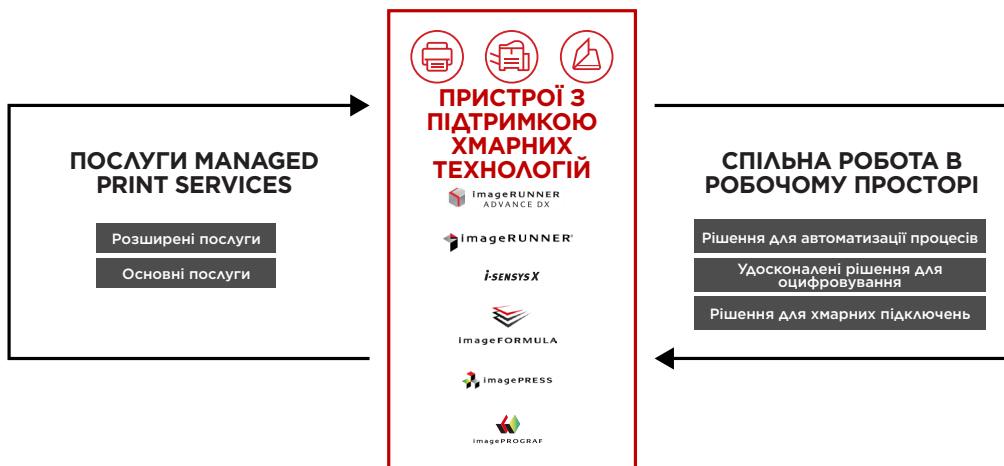

- Легко інтегруйте пристрої в існуючий парк обладнання і централізовано керуйте їхніми параметрами та використанням за допомогою вдосконалених рішень для керування друком
- Автоматичне оновлення прошивки забезпечує оновлення пристроїв найновішими функціями
- Скоротіть час простою і кількість відвідувань технічного персоналу за допомогою функції дистанційної діагностики для проактивного обслуговування та швидкого усунення вправлень
- Збільште час безвідмовної роботи пристрою і оптимізуйте використання витратних матеріалів із функціями автоматичного зчитування показань лічильників і моніторингу витратних матеріалів за допомогою можливостей електронного обслуговування

ДОВІДКОВІ ДАНІ

- **Тип:** чорно-білий багатофункціональний пристрій формату A3
- **Панель керування:** кольорова пласка РК-панель TFT WSVGA 10,1 дюйма
- **Сховище:** жорсткий диск на 250 Гб
- **Швидкість друку:** 45 стор/хв (A4)
- **Швидкість сканування:** 70 зобр/хв (A4)
- **Роздільна здатність друку:** 1200 x 1200 точок/дюйм
- **Друк із мобільних пристроїв і хмарних служб:** AirPrint, Mopria, Canon PRINT Business і додатково uniFLOW Online
- **Підключення:** мережа, Wi-Fi, підключення за допомогою USB та QR-коду
- **Безпека:** зашифрований захищений друк, захист паролем жорсткого диска та поштової скриньки, TLS 1.3
- **Місткість лотка для подавання паперу (стандарт):** 2285 аркушів

ІНДИВІДУАЛЬНІ РІШЕННЯ ДЛЯ БУДЬ-ЯКИХ ПОТРЕБ

Послуги Canon із цифрової трансформації об'єднують наше провідне обладнання та програмне забезпечення в інтегровану технологічну екосистему, призначену для підтримки процесів трансформації вашої компанії. Ця пропозиція поєднує в собі послуги керованого друку та рішення для спільної роботи в робочому просторі, щоб допомогти вам досягти прозорості й підвищити керованість усім життєвим циклом документа.

Компанія Canon Inc.
canon.com

Canon Europe
canon-europe.com

Ukrainian edition
© Canon Europa N.V., 2023.