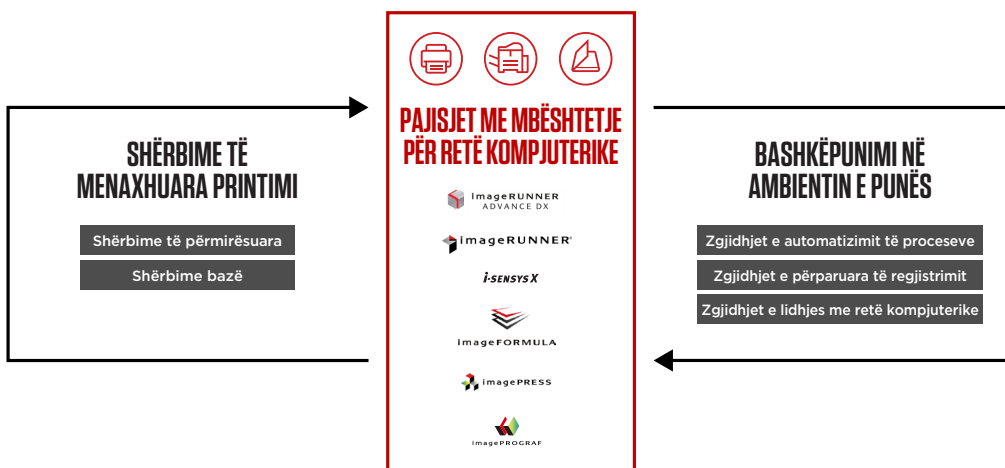

KOMANDIM DHE MIRËMBAJTJE

- Integrohuni më së miri brenda flotës ekzistuese të pajisjeve dhe menaxhoni në mënyrë të centralizuar cilësimet dhe përdorimin e pajisjes përmes zgjidhjeve të avancuara të menaxhimit të printimit
- Përditësimet automatike të programit të integruar i mbajnë pajisjet të përditësuara me veçoritë më të fundit të teknologjisë
- Zvogëloni kohën e joproductive dhe vizitat e teknikëve duke përdorur diagnostikimin në distancë për mirëmbajtje proaktive dhe rregullime të shpejta
- Maksimizoni kohën e përdorimit të pajisjes dhe optimizoni materialet e konsumit me lexime të automatizuara të njehsorëve dhe monitorimin e materialeve të konsumit nga e-Maintenance

FAKTE TË SHPEJTA

- Lloji: A3 bardhezi, shumëfunksional
- Paneli i kontrollit: Panel i sheshtë me ngjyra 10.1" TFT LCD WSVGA
- Hapësira ruajtëse: 250GB HDD
- Shpejtësia e printimit: 45ppm (A4)
- Shpejtësia e skanimit: 70ipm (A4)
- Rezolucioni i printimit: 1200 x 1200 dpi
- Printim portativ dhe nga reja kompjuterike: AirPrint, Mopria, programi Canon PRINT Business dhe uniFLOW Online opsional
- Komunikimi: Rrjet, Wi-Fi, USB dhe kod QR
- Siguria: printim i sigurt dhe i enkriptuar, mbrojtje disku dhe kutia me fjalëkalim, TLS 1.3
- Kapaciteti i letrës në hyrje (Std): 2,285 fletë

ZGJIDHJE ME POROSI PËR T'I BËRË BALLË ÇDO SFIDE

Shërbimet e Transformimit Digjital (DTS) të Canon, bashkojnë harduerin dhe softuerin tonë kryesor në një ekosistem të teknologjisë së integruar, të krijuar për të mbështetur rrugëtimin tuaj të transformimit. Kjo ofertë kombinon zgjidhjet e Shërbimeve të Menaxhuara të Printimit dhe Bashkëpunimit të Hapësirës së Punës, për t'ju ndihmuar të fitoni transparencë dhe kontroll mbi të gjithë ciklin jetik të dokumenteve.

Canon

Canon Inc.
canon.com

Canon Europe
canon-europe.com

Albanian edition
© Canon Europa N.V., 2023