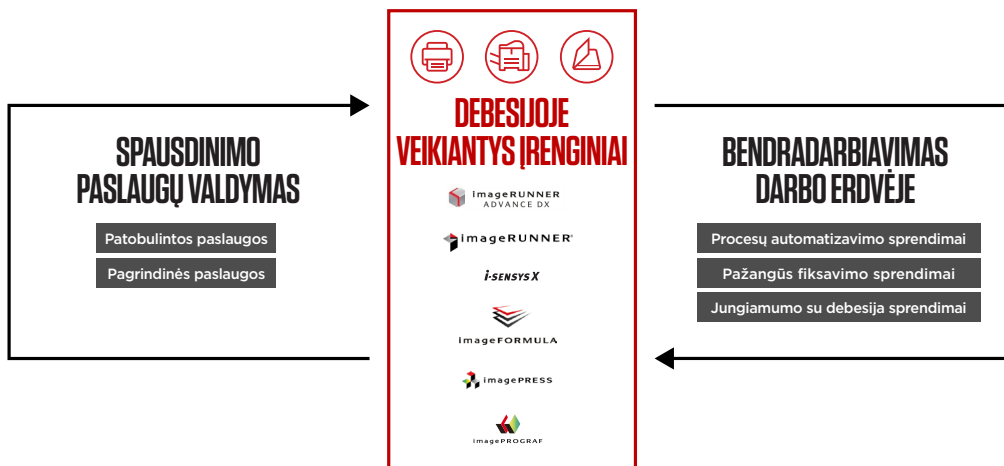

VALDYMAS IR TECHNINĖ PRIEŽIŪRA

- Sklandžiai integruokite esamus įrenginius ir centralizuotai valdykite įrenginio nuostatus bei naudojimą naudodamiesi pažangiais spausdinimo valdymo sprendimais
- Automatiniai programinės aparatinės įrangos naujiniai užtikrina, kad technologinės funkcijos įrenginiuose visada bus naujausios
- Sumažinkite prastovų ir meistrų kvietimo atvejus naudodami nuotoliniu būdu atliekamos diagnostikos funkciją aktyviai techninei priežiūrai atlikti ir problemoms greitai išspręsti
- Maksimaliai padidinkite nepertraukiamą įrenginio veikimo laiką ir optimizuokite eksploatacines medžiagas naudodamiesi automatizuotomis matuoklių rodmenų ir eksploatacinių medžiagų stebėjimo funkcijomis per „e-Maintenance“

FAKTAI TRUMPAI

- **Tipas:** A3 nespalvinis daugiafunkcis
- **Valdymo skydelis:** 10,1 col. TFT LCD WSVGA spalvotas plokščiasis skydelis
- **Duomenų saugykla:** 250 GB HDD
- **Spausdinimo greitis:** 45 psl./min. (A4)
- **Nuskaitymo sparta:** 70 vaizd./min. (A4)
- **Spausdinimo raiška:** 1200 x 1200 tašk./col.
- **Spausdinimas iš mobiliųjų įrenginių ir debesijos:** „AirPrint“, „Mopria“, „Canon PRINT Business“ ir pasirinktinė „uniFLOW Online“
- **Ryšio galimybės:** tinklas, „Wi-Fi“, USB ir QR kodas
- **Sauga:** šifruotas saugusis spausdinimas, standžiojo disko ir pašto dėžutės apsauga slaptažodžiu, TLS 1.3
- **Įdedomo popieriaus talpa:** 2285 lapai

VISIEMS IŠŠŪKIAMS PRITAIKYTI SPRENDIMAI

„Canon“ skaitmeninės transformacijos paslaugos apjungia mūsų pirmaujančią aparatinę ir programinę įrangą į integruotą technologijų ekosistemą, sukurtą jūsų transformacijos kelionei palengvinti. Šis pasiūlymas apima spausdinimo valdymo paslaugų ir bendradarbiavimo darbo vietoje sprendimus, kad galėtumėte matyti ir kontroliuoti visą savo dokumentų gyvavimo ciklą.

Canon Inc.
Canon.com

Canon Europe
canon-europe.com

Lithuanian edition
© Canon Europa N.V., 2023.