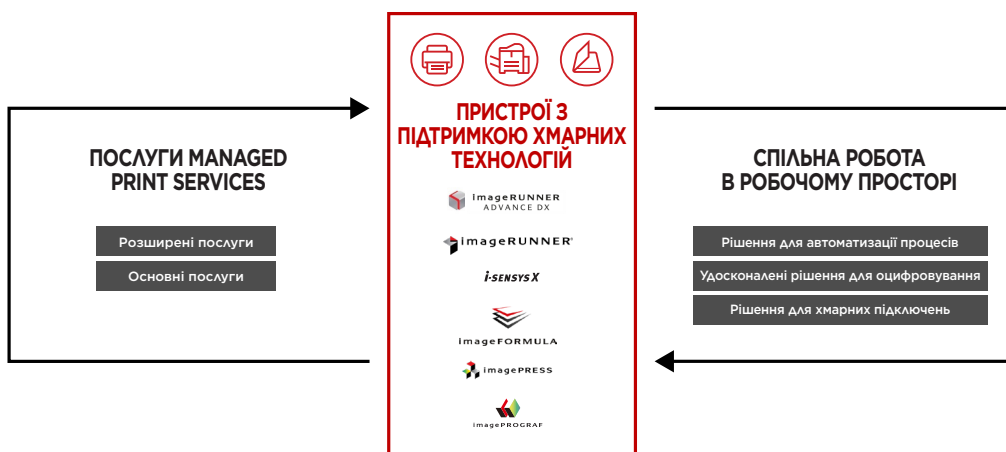

imageRUNNER 2930i

- Друк, копіювання, сканування, надсилання, додатково — передавання факсів
- Сенсорна панель WVGA із діагоналлю 7 дюймів / 17,8 см
- Швидкість друку: 30 стор/хв (A4)
- Роздільна здатність друку: 1200 x 1200 точок/дюйм
- Автоматичний двосторонній друк
- Стандартна система подавання паперу (місткість 50 сторінок)
- Швидкість сканування: 35 зобр/хв (A4, монохромне зображення)
- Можливість підключення до мережі Wi-Fi, за допомогою USB та QR-коду
- Максимальна місткість лотка для подавання паперу: 2300 аркушів

imageRUNNER 2945i

- Друк, копіювання, сканування, надсилання, додатково — передавання факсів
- Сенсорна панель WVGA із діагоналлю 7 дюймів / 17,8 см
- Швидкість друку: 45 стор/хв (A4)
- Роздільна здатність друку: 1200 x 1200 точок/дюйм
- Автоматичний двосторонній друк
- Стандартна система подавання паперу (місткість 100 сторінок)
- Швидкість сканування: 70 зобр/хв (A4, монохромне зображення)
- Можливість підключення до мережі Wi-Fi, за допомогою USB та QR-коду
- Максимальна місткість лотка для подавання паперу: 2300 аркушів

ІНДИВІДУАЛЬНІ РІШЕННЯ ДЛЯ БУДЬ-ЯКИХ ПОТРЕБ

Послуги Canon із цифрової трансформації об'єднують наше провідне обладнання та програмне забезпечення в інтегровану технологічну екосистему, призначену для підтримки процесів трансформації вашої компанії. Ця пропозиція поєднує в собі послуги керованого друку та рішення для спільної роботи в робочому просторі, щоб допомогти вам досягти прозорості й підвищити керованість усім життєвим циклом документа.

Компанія Canon Inc.
canon.com

Canon Europe
canon-europe.com

Ukrainian edition
© Canon Europa N.V., 2023.

Canon