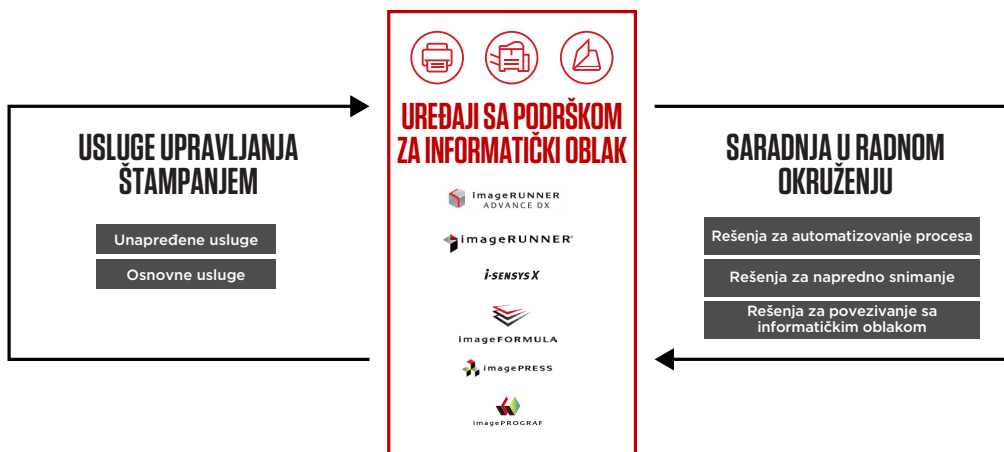

imageRUNNER 2930i

- Štampanje, kopiranje, skeniranje, slanje i opciona razmena faksova
- WVGA ekran u boji od 7 inča/17,8 cm osetljiv na dodir
- Brzina štampe: **30 stranica u minuti** (A4)
- Rezolucija štampe: 1200 x 1200 tpi
- Automatsko dvostrano štampanje
- Standardna jedinica za automatsko dvostrano uvlačenje dokumenata (kapacitet 50 listova)
- Brzina skeniranja: 35 slika u minuti (A4, monohromatski)
- Povezivanje pomoću mreže, Wi-Fi, USB i QR koda
- Maks. ulazni kapacitet papira: 2.300 listova

imageRUNNER 2945i

- Štampanje, kopiranje, skeniranje, slanje i opciona razmena faksova
- WVGA ekran u boji od 7 inča/17,8 cm osetljiv na dodir
- Brzina štampe: **45 stranica u minuti** (A4)
- Rezolucija štampe: 1200 x 1200 tpi
- Automatsko dvostrano štampanje
- Standardna jedinica za automatsko dvostrano uvlačenje dokumenata (**kapacitet 100 listova**)
- Brzina skeniranja: **70 slika u minuti** (A4, monohromatski)
- Povezivanje pomoću mreže, Wi-Fi, USB i QR koda
- Maks. ulazni kapacitet papira: 2.300 listova

REŠENJA PRILAGOĐENA SVAKOM IZAZOVU

Digital Transformation Services (DTS) kompanije Canon objedinjuju naš vodeći hardver i softver u integrisani tehnološki ekosistem koji je napravljen tako da vam pruži podršku na putu transformacije. Ova ponuda kombinuje rešenja za upravljanje štampanjem i Workspace Collaboration, kako biste dobili veću transparentnost i kontrolu nad čitavim životnim ciklusom dokumenta.

Canon Inc.
canon.com

Canon Europe
canon-europe.com

Serbian edition
© Canon Europa N.V., 2023