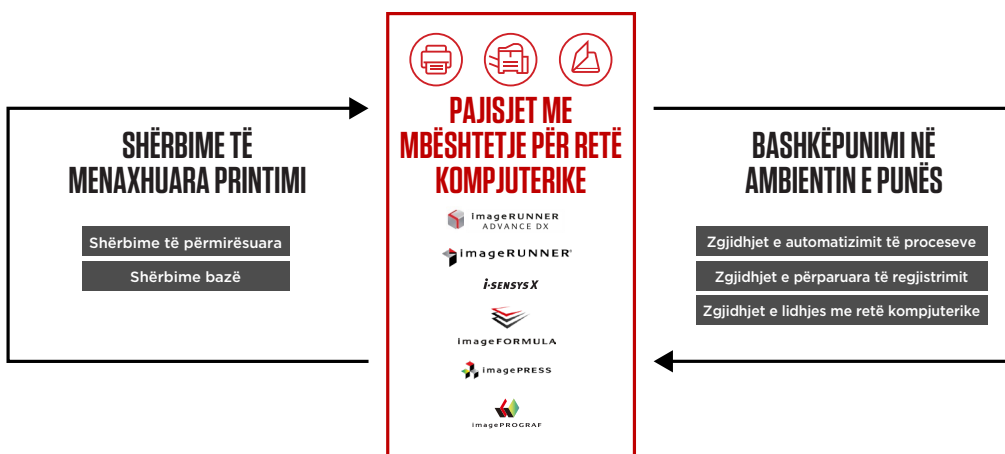

FAKTE TË SHPEJTA

imageRUNNER 2925I

- Printim, fotokopjim, skanim, dërgim dhe faks opsional
- Ekran me prekje, me ngjyra, 7 in/17,8 cm WVGA
- Shpejtësia e printimit: 25 fq/min (A4)
- Rezolucioni i printimit: 1200x1200 dpi
- Printim dyanësh automatik
- Standard DADF (kapacitet 50 fletë)
- Shpejtësia e skanimit: 30ipm (A4, mono)
- Lidhje rrjeti, Wi-Fi, USB dhe me kod QR
- Kapaciteti maks. i mbushjes së letërës: 2300 fletë

imageRUNNER 2930I

- Printim, fotokopjim, skanim, dërgim dhe faks opsional
- Ekran me prekje, me ngjyra, 7 in/17,8 cm WVGA
- Shpejtësia e printimit: 30 fq/min (A4)
- Rezolucioni i printimit: 1200x1200 dpi
- Printim dyanësh automatik
- Standard DADF (kapacitet 50 fletë)
- Shpejtësia e skanimit: 30ipm (A4, mono)
- Lidhje rrjeti, Wi-Fi, USB dhe me kod QR
- Kapaciteti maks. i mbushjes së letërës: 2300 fletë

imageRUNNER 2945I

- Printim, fotokopjim, skanim, dërgim dhe faks opsional
- Ekran me prekje, me ngjyra, 7 in/17,8 cm WVGA
- Shpejtësia e printimit: 45 fq/min (A4)
- Rezolucioni i printimit: 1200x1200 dpi
- Printim dyanësh automatik
- Vetëmbushëse standarde (kapacitet 100 fletë)
- Shpejtësia e skanimit: 70ipm (A4, mono)
- Lidhje rrjeti, Wi-Fi, USB dhe me kod QR
- Kapaciteti maks. i mbushjes së letërës: 2300 fletë

ZGJIDHJE ME POROSI PËR T'I BËRË BALLË ÇDO SFIDE

Shërbimet e Transformimit Digjital (DTS) të Canon, bashkojnë harduerin dhe softuerin tonë kryesor në një ekosistem të teknologjisë së integruar, të krijuar për të mbështetur rrugëtimin tuaj të transformimit. Kjo ofertë kombinon zgjidhjet e Shërbimeve të Menaxhuara të Printimit dhe Bashkëpunimit të Hapësirës së Punës, për t'ju ndihmuar të fitoni transparencë dhe kontroll mbi të gjithë ciklin jetik të dokumenteve.

Canon Inc.
canon.com

Canon Europe
canon-europe.com

Albanian edition
© Canon Europa N.V., 2023