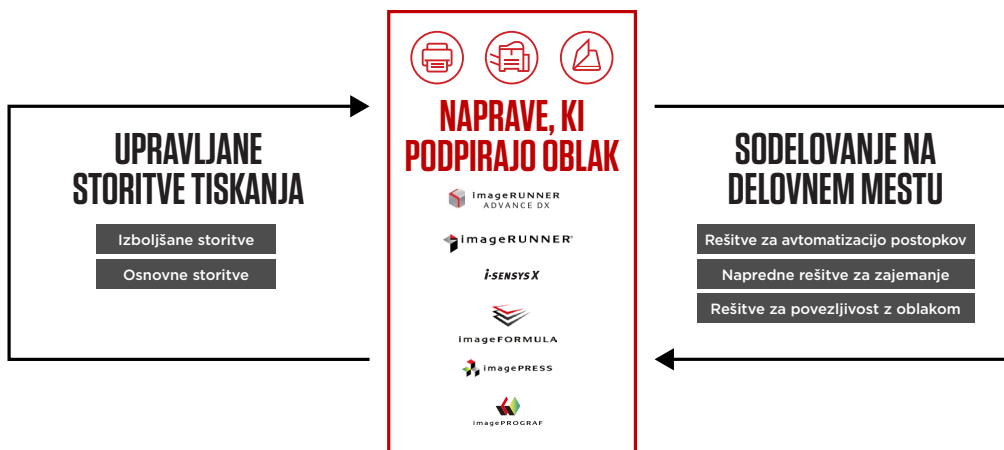

- Tiskanje, kopiranje, skeniranje, pošiljanje in izbirna funkcija faksa
- 7-palčni/17,8-cm barvni zaslon na dotik WVGA
- Hitrost tiskanja: 25 strani na minuto (A4)
- Ločljivost tiskanja: 1200 x 1200 dpi
- Samodejno obojestransko tiskanje
- Standardni DADF (kapaciteta 50 listov)
- Hitrost skeniranja: 35 slik na minuto (A4, enobarvno)
- Povezljivost z omrežjem, Wi-Fi-jem, USB-jem in kodami QR
- Največja vhodna kapaciteta za papir: 2.300 listov

imageRUNNER 2930i

- Tiskanje, kopiranje, skeniranje, pošiljanje in izbirna funkcija faksa
- 7-palčni/17,8-cm barvni zaslon na dotik WVGA
- Hitrost tiskanja: **30 strani na minuto** (A4)
- Ločljivost tiskanja: 1200 x 1200 dpi
- Samodejno obojestransko tiskanje
- Standardni DADF (kapaciteta 50 listov)
- Hitrost skeniranja: 35 slik na minuto (A4, enobarvno)
- Povezljivost z omrežjem, Wi-Fi-jem, USB-jem in kodami QR
- Največja vhodna kapaciteta za papir: 2.300 listov

imageRUNNER 2945i

- Tiskanje, kopiranje, skeniranje, pošiljanje in izbirna funkcija faksa
- 7-palčni/17,8-cm barvni zaslon na dotik WVGA
- Hitrost tiskanja: **45 strani na minuto** (A4)
- Ločljivost tiskanja: 1200 x 1200 dpi
- Samodejno obojestransko tiskanje
- Standardni DADF (**100 listov**)
- Hitrost skeniranja: **70 slik na minuto** (A4, enobarvno)
- Povezljivost z omrežjem, Wi-Fi-jem, USB-jem in kodami QR
- Največja vhodna kapaciteta za papir: 2.300 listov

PRILAGOJENE REŠITVE ZA VSAK IZZIV

Canonove storitve digitalne transformacije (DTS) združujejo našo vodilno strojno in programsko opremo v integriran tehnološki ekosistem, ki je zasnovan tako, da podpira vaše preoblikovanje. Ta ponudba združuje upravljanje storitve tiskanja in rešitve za sodelovanje v delovnem prostoru, s katerimi lahko pridobite preglednost in nadzor nad celotnim življenjskim ciklom dokumenta.

Canon Inc.
canon.com

Canon Europe
canon-europe.com

Slovenian edition
© Canon Europa N.V., 2023