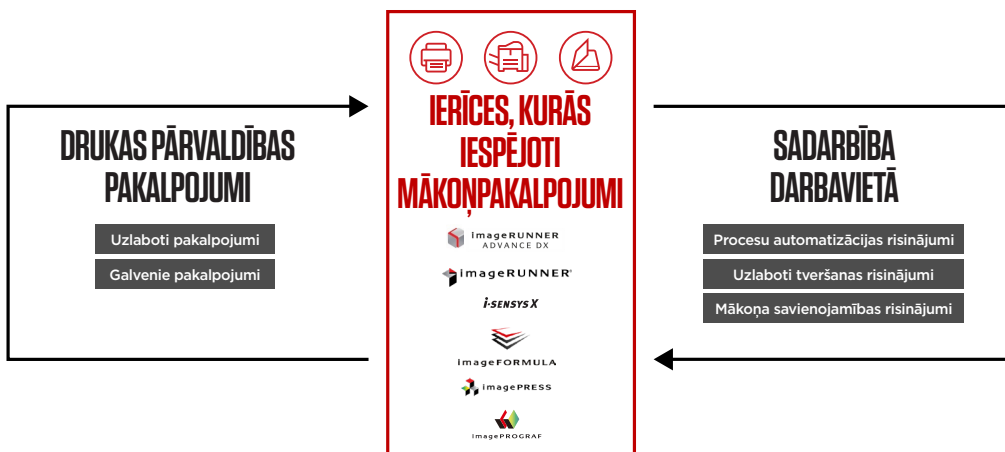

- Drukāšana, kopēšana, skenēšana, sūtīšana un pēc izvēles fakss
- 7 collu/17,8 cm WVGA krāsu skārienekrāns
- Drukāšanas ātrums: 25 lpp./min (A4)
- Drukas izšķirtspēja: 1200 x 1200 dpi
- Automātiska divpusēja drukāšana
- Standarta divpusējā automatiskā dokumentu padeve (50 lokšņu ietilpība)
- Skenēšanas ātrums: 35 att./min (A4, melnbalts)
- Tīkla, Wi-Fi, USB un QR koda savienojamība
- Maksimālā papīra ievades ietilpība: 2300 loksnes

imageRUNNER 2930i

- Drukāšana, kopēšana, skenēšana, sūtīšana un pēc izvēles fakss
- 7 collu/17,8 cm WVGA krāsu skārienekrāns
- Drukāšanas ātrums: **33 lpp./min** (A4)
- Drukas izšķirtspēja: 1200 x 1200 dpi
- Automātiska divpusēja drukāšana
- Standarta divpusējā automatiskā dokumentu padeve (50 lokšņu ietilpība)
- Skenēšanas ātrums: 35 att./min (A4, melnbalts)
- Tīkla, Wi-Fi, USB un QR koda savienojamība
- Maksimālā papīra ievades ietilpība: 2300 loksnes

imageRUNNER 2945i

- Drukāšana, kopēšana, skenēšana, sūtīšana un pēc izvēles fakss
- 7 collu/17,8 cm WVGA krāsu skārienekrāns
- Drukāšanas ātrums: **45 lpp./min** (A4)
- Drukas izšķirtspēja: 1200 x 1200 dpi
- Automātiska divpusēja drukāšana
- Standarta divpusējā automatiskā dokumentu padeve (**100 lokšņu ietilpība**)
- Skenēšanas ātrums: **70 att./min** (A4, melnbalts)
- Tīkla, Wi-Fi, USB un QR koda savienojamība
- Maksimālā papīra ievades ietilpība: 2300 loksnes

PIELĀGOTI RISINĀJUMI INDIVIDUĀLĀM VAJADZĪBĀM

Canon Digitālās transformācijas pakalpojumi (DTS) apvieno mūsu vadošo tehnisko nodrošinājumu un programmatūru integrētā ekosistēmā, kas ir radīta, lai atbalstītu jūsu ceļu uz transformāciju. Šajā piedāvājumā drukas pārvaldības pakalpojumi tiek apvienoti ar risinājumiem, kā veikt sadarbību darbvietās, lai sniegtu jums pārskatāmību un kontroli pār visu dokumenta dzīves ciklu.

Canon Inc.
canon.com

Canon Europe
canon-europe.com

Latvian edition
© Canon Europa N.V., 2023