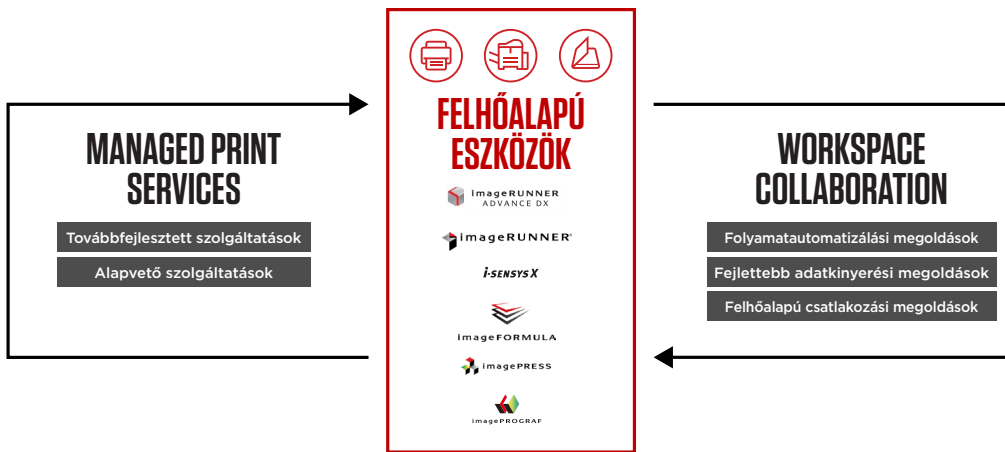

A LEGFONTOSABB TUDNIVALÓK

imageRUNNER 2925i

- Nyomatás, másolás, szkennelés, küldés és opcionális fax funkció
- 17,8 cm-es (7 hüvelykes) WVGA színes érintőképernyő
- Nyomatási sebesség: 25 lap/perc (A4)
- Nyomatási felbontás: 1200x1200 dpi
- Automatikus kétoldalas nyomtatás
- Normál DADF (50 lapos kapacitás)
- Beolvasási sebesség: 35 kép/perc (A4, FF)
- Hálózati, Wi-Fi-s, USB-s és QR-kódos csatlakoztatási lehetőség
- Max. bemeneti papírkapacitás: 2300 lap

imageRUNNER 2930i

- Nyomatás, másolás, szkennelés, küldés és opcionális fax funkció
- 17,8 cm-es (7 hüvelykes) WVGA színes érintőképernyő
- Nyomatási sebesség: **30 lap/perc** (A4)
- Nyomatási felbontás: 1200x1200 dpi
- Automatikus kétoldalas nyomtatás
- Normál DADF (50 lapos kapacitás)
- Beolvasási sebesség: 35 kép/perc (A4, FF)
- Hálózati, Wi-Fi-s, USB-s és QR-kódos csatlakoztatási lehetőség
- Max. bemeneti papírkapacitás: 2300 lap

imageRUNNER 2945i

- Nyomatás, másolás, szkennelés, küldés és opcionális fax funkció
- 17,8 cm-es (7 hüvelykes) WVGA színes érintőképernyő
- Nyomatási sebesség: **45 lap/perc** (A4)
- Nyomatási felbontás: 1200x1200 dpi
- Automatikus kétoldalas nyomtatás
- Normál DADF (**100 lapos kapacitás**)
- Beolvasási sebesség: **70 kép/perc** (A4, FF)
- Hálózati, Wi-Fi-s, USB-s és QR-kódos csatlakoztatási lehetőség
- Max. bemeneti papírkapacitás: 2300 lap

SZEMÉLYRE SZABOTT MEGOLDÁSOK MINDEN KIHÍVÁS LEKÜZDÉSÉHEZ

A Canon Digital Transformation Services (DTS) szolgáltatás-csomagja egyetlen, integrált megoldásban egyesíti hardveres és szoftveres termékeinket, hogy támogassa a digitális transzformációban. Ez az ajánlat egyesíti a menedzselte nyomtatási szolgáltatásokat (Managed Print Services) és a Workspace Collaboration megoldásokat, hogy átláthatóvá és irányíthatóvá váljon a dokumentumok teljes életciklusa.

Canon Inc.
canon.com

Canon Europe
canon-europe.com

Hungarian edition

© Canon Europa N.V., 2023