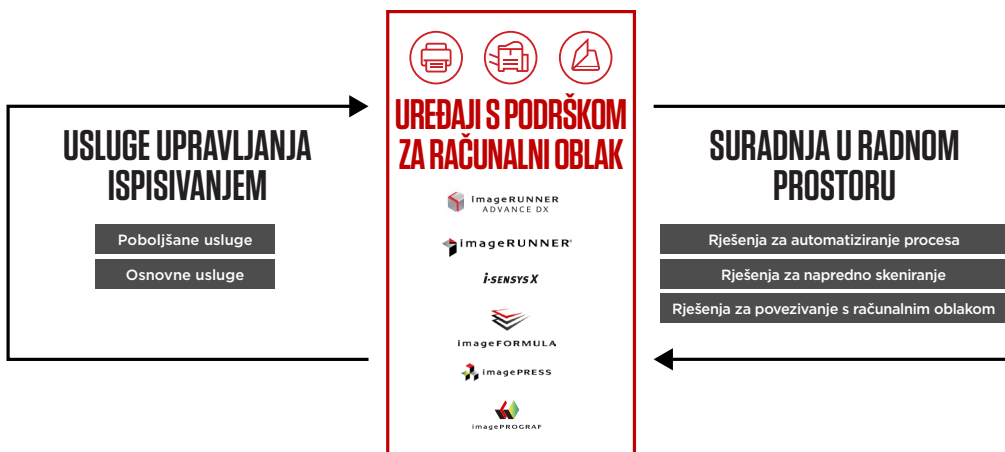

- Ispisivanje, kopiranje, skeniranje, slanje i opcionalno faksiranje
- WVGA dodirni zaslon u boji od 17,8 cm / 7 inča
- Brzina ispisivanja: 25 ppm (A4)
- Razlučivost ispisivanja: 1200 dpi x 1200 dpi
- Automatsko obostrano ispisivanje
- Standardni DADF (kapacitet od 50 listova)
- Brzina skeniranja: 35 ipm (A4, monokromatski)
- Mogućnost povezivanja putem mreže, Wi-Fi veze, USB veze ili QR koda
- Maks. ulazni kapacitet za papir: 2300 listova

imageRUNNER 2930i

- Ispisivanje, kopiranje, skeniranje, slanje i opcionalno faksiranje
- WVGA dodirni zaslon u boji od 17,8 cm / 7 inča
- Brzina ispisivanja: 30 ppm (A4)
- Razlučivost ispisivanja: 1200 dpi x 1200 dpi
- Automatsko obostrano ispisivanje
- Standardni DADF (kapacitet od 50 listova)
- Brzina skeniranja: 35 ipm (A4, monokromatski)
- Mogućnost povezivanja putem mreže, Wi-Fi veze, USB veze ili QR koda
- Maks. ulazni kapacitet za papir: 2300 listova

imageRUNNER 2945i

- Ispisivanje, kopiranje, skeniranje, slanje i opcionalno faksiranje
- WVGA dodirni zaslon u boji od 17,8 cm / 7 inča
- Brzina ispisivanja: 45 ppm (A4)
- Razlučivost ispisivanja: 1200 dpi x 1200 dpi
- Automatsko obostrano ispisivanje
- Standardni DADF (kapacitet od 100 listova)
- Brzina skeniranja: 70 ipm (A4, monokromatski)
- Mogućnost povezivanja putem mreže, Wi-Fi veze, USB veze ili QR koda
- Maks. ulazni kapacitet za papir: 2300 listova

PRILAGOĐENA RJEŠENJA ZA SVLADAVANJE SVAKOG IZAZOVA

Digital Transformation Services (DTS) tvrtke Canon objedinjuju naš vodeći hardver i softver u integrirani tehnološki ekosustav koji je dizajniran da vam pruži podršku na putu transformacije. Ova ponuda kombinira rješenja za upravljanje ispisivanjem i suradnju na radnom mjestu kako biste dobili veću transparentnost i kontrolu nad cijelim životnim ciklusom dokumenta.

Canon Inc.
canon.com

Canon Europe
canon-europe.com

Croatian edition
© Canon Europa N.V., 2023