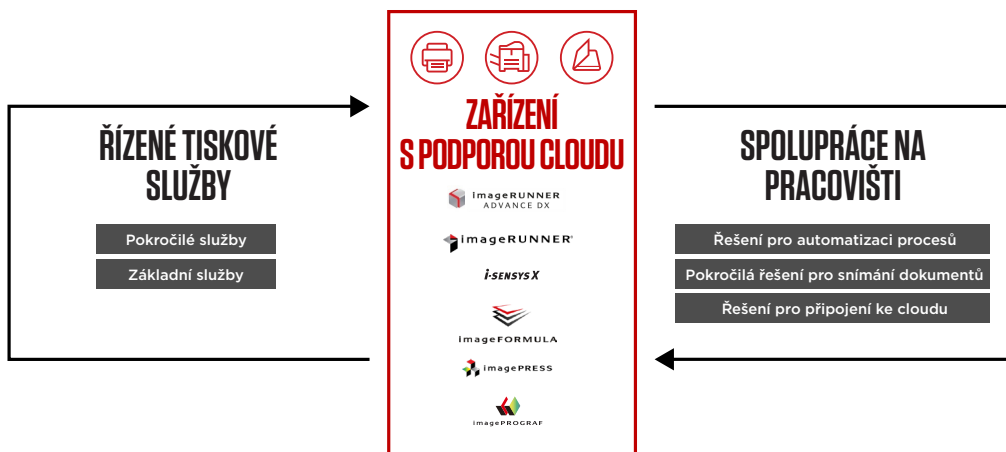

RYCHLÝ PŘEHLED

ImageRUNNER 2925i

- Tisk, kopírování, skenování, odesílání a volitelně faxování
- Barevný dotykový displej WVGA s úhlopříčkou 17,8 cm (7")
- Rychlost tisku: 25 str./min (A4)
- Rozlišení tisku: 1 200 × 1 200 dpi
- Automatický oboustranný tisk
- Standardní podavač DADF (kapacita 50 listů)
- Rychlost skenování: 35 obr./min (A4, černobíle/barevně)
- Připojení pomocí kabelové sítě, Wi-Fi, USB a kódu QR
- Maximální vstupní kapacita papíru: 2 300 listů

ImageRUNNER 2930i

- Tisk, kopírování, skenování, odesílání a volitelně faxování
- Barevný dotykový displej WVGA s úhlopříčkou 17,8 cm (7")
- Rychlost tisku: 30 str./min (A4)
- Rozlišení tisku: 1 200 × 1 200 dpi
- Automatický oboustranný tisk
- Standardní podavač DADF (kapacita 50 listů)
- Rychlost skenování: 35 obr./min (A4, černobíle/barevně)
- Připojení pomocí kabelové sítě, Wi-Fi, USB a kódu QR
- Maximální vstupní kapacita papíru: 2 300 listů

ImageRUNNER 2945i

- Tisk, kopírování, skenování, odesílání a volitelně faxování
- Barevný dotykový displej WVGA s úhlopříčkou 17,8 cm (7")
- Rychlost tisku: 45 str./min (A4)
- Rozlišení tisku: 1 200 × 1 200 dpi
- Automatický oboustranný tisk
- Standardní podavač DADF (kapacita 100 listů)
- Rychlost skenování: 70 obr./min (A4, černobíle/barevně)
- Připojení pomocí kabelové sítě, Wi-Fi, USB a kódu QR
- Maximální vstupní kapacita papíru: 2 300 listů

ŘEŠENÍ PRO KAŽDOU VÝZVU PŘIZPŮSOBENÉ NA MÍRU

Služby pro digitální transformaci (DTS) společnosti Canon spojují přední hardware a software do integrovaného technologického ekosystému navrženého k podpoře zákazníků při digitální transformaci. Tato nabídka kombinuje řešení pro řízení tiskových služeb a spolupráci na pracovišti a pomáhá tak uživatelům získat přehled a kontrolu nad celým životním cyklem dokumentů.

Canon Inc.
Canon.com

Canon Europe
canon-europe.com

Czech edition
© Canon Europa N.V., 2023