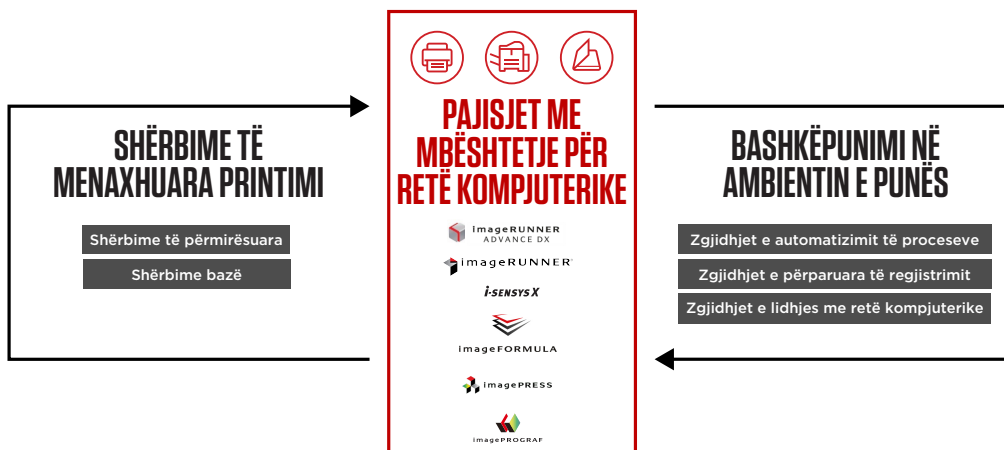

FAKTE TË SHPEJTA

imageRUNNER 2725i

- Printim, fotokopjim, skanim, dërgim dhe faks opsional
- Ekran me prekje, me ngjyra, 7 in/17,8 cm WVGA
- Shpejtësia e printimit: 25 fq/min (A4)
- Rezolucioni i printimit: 1200x1200 dpi
- Printim dyanësh automatik
- Standard DADF (kapacitet 50 fletë)
- Shpejtësia e skanimit: 35 in/min (A4, mono)
- Lidhje rrjeti, Wi-Fi, USB dhe me kod QR
- Kapaciteti maks. i mbushjes së letrës: 2300 fletë

imageRUNNER 2730i

- Printim, fotokopjim, skanim, dërgim dhe faks opsional
- Ekran me prekje, me ngjyra, 7 in/17,8 cm WVGA
- Shpejtësia e printimit: **30 fq/min** (A4)
- Rezolucioni i printimit: 1200x1200 dpi
- Printim dyanësh automatik
- Standard DADF (kapacitet 50 fletë)
- Shpejtësia e skanimit: 35 in/min (A4, mono)
- Lidhje rrjeti, Wi-Fi, USB dhe me kod QR
- Kapaciteti maks. i mbushjes së letrës: 2300 fletë

imageRUNNER 2745i

- Printim, fotokopjim, skanim, dërgim dhe faks opsional
- Ekran me prekje, me ngjyra, 7 in/17,8 cm WVGA
- Shpejtësia e printimit: **45 fq/min** (A4)
- Rezolucioni i printimit: 1200x1200 dpi
- Printim dyanësh automatik
- Standard DADF (**kapacitet 100 fletë**)
- Shpejtësia e skanimit: **70 in/min** (A4, mono)
- Lidhje rrjeti, Wi-Fi, USB dhe me kod QR
- Kapaciteti maks. i mbushjes së letrës: 2300 fletë

ZGJIDHJE ME POROSI PËR T'I BËRË BALLË ÇDO SFIDE

Shërbimet e Transformimit Digjital (DTS) të Canon, bashkojnë harduerin dhe softuerin tonë kryesor në një ekosistem të teknologjisë së integruar, të krijuar për të mbështetur rrugëtimin tuaj të transformimit. Kjo ofertë kombinon zgjidhjet e Shërbimeve të Menaxhuara të Printimit dhe Bashkëpunimit të Hapësirës së Punës, për t'ju ndihmuar të fitoni transparencë dhe kontroll mbi të gjithë ciklin jetik të dokumenteve.

Canon Inc.
canon.com

Canon Europe
canon-europe.com

Albanian edition
© Canon Europa N.V., 2022