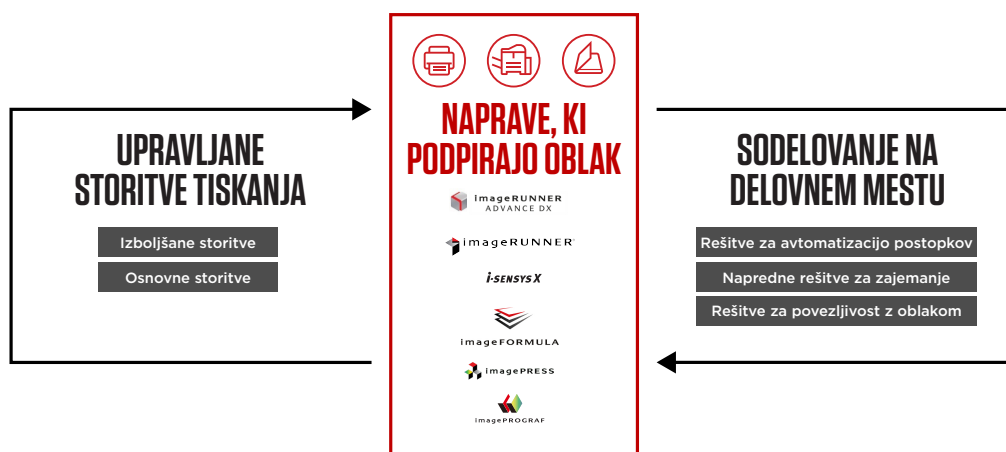

- Tiskanje, kopiranje, skeniranje, pošiljanje in izbirna funkcija faksa
- 7-palčni/17,8-cm barvni zaslon na dotik WVGA
- Hitrost tiskanja: 25 strani na minuto (A4)
- Ločljivost tiskanja: 1200 x 1200 dpi
- Samodejno obojestransko tiskanje
- Standardni DADF (kapaciteta 50 listov)
- Hitrost skeniranja: 35 slik na minuto (A4, črno-belo)
- Povezljivost z omrežjem, Wi-Fi-jem, USB-jem in kodami QR
- Največja vhodna kapaciteta za papir: 2300 listov

imageRUNNER 2730i

- Tiskanje, kopiranje, skeniranje, pošiljanje in izbirna funkcija faksa
- 7-palčni/17,8-cm barvni zaslon na dotik WVGA
- Hitrost tiskanja: **30 strani na minuto** (A4)
- Ločljivost tiskanja: 1200 x 1200 dpi
- Samodejno obojestransko tiskanje
- Standardni DADF (kapaciteta 50 listov)
- Hitrost skeniranja: 35 slik na minuto (A4, črno-belo)
- Povezljivost z omrežjem, Wi-Fi-jem, USB-jem in kodami QR
- Največja vhodna kapaciteta za papir: 2300 listov

imageRUNNER 2745i

- Tiskanje, kopiranje, skeniranje, pošiljanje in izbirna funkcija faksa
- 7-palčni/17,8-cm barvni zaslon na dotik WVGA
- Hitrost tiskanja: **45 strani na minuto** (A4)
- Ločljivost tiskanja: 1200 x 1200 dpi
- Samodejno obojestransko tiskanje
- Standardni DADF (**100 listov**)
- Hitrost skeniranja: **70 slik na minuto** (A4, črno-belo)
- Povezljivost z omrežjem, Wi-Fi-jem, USB-jem in kodami QR
- Največja vhodna kapaciteta za papir: 2300 listov

PRILAGOJENE REŠITVE ZA VSAK IZZIV

Canonove storitve digitalne transformacije (DTS) združujejo našo vodilno strojno in programsko opremo v integriran tehnološki ekosistem, ki je zasnovan tako, da podpira vaše preoblikovanje. Ta ponudba združuje upravljane storitve tiskanja in rešitve za sodelovanje v delovnem prostoru, s katerimi lahko pridobite preglednost in nadzor nad celotnim življenjskim ciklom dokumenta.

Canon Inc.
canon.com

Canon Europe
canon-europe.com

Slovenian edition
© Canon Europa N.V., 2022