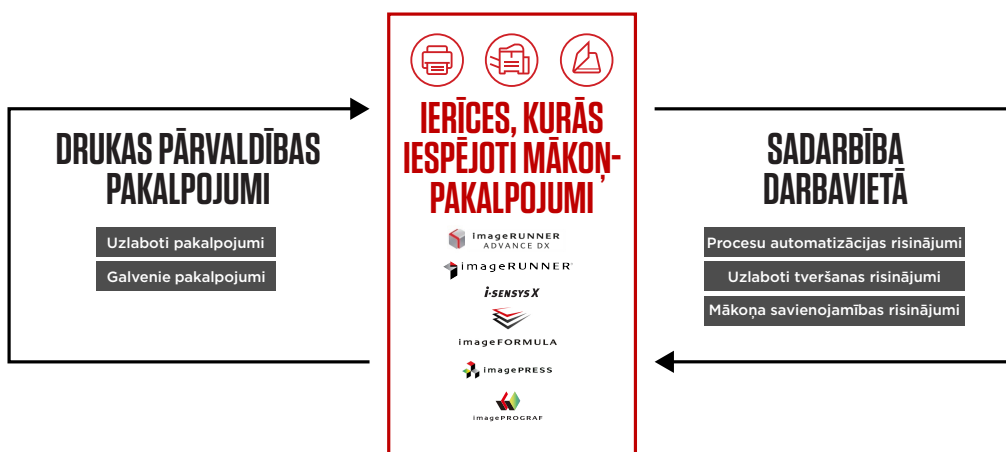

- Drukāšana, kopēšana, skenēšana, sūtīšana un pēc izvēles fakss
- 7 collu/17,8 cm WVGA krāsu skārienekrāns
- Drukāšanas ātrums: 25 lpp./min (A4)
- Drukas izšķirtspēja: 1200 x 1200 dpi
- Automātiska divpusēja drukāšana
- Standarta divpusējā automatiskā dokumentu padeve (50 lokšņu ietilpība)
- Skenēšanas ātrums: 35 att./min (A4, melnbalts)
- Tīkla, Wi-Fi, USB un QR koda savienojamība
- Maksimālā papīra ievades ietilpība: 2300 loksnes

imageRUNNER 2730i

- Drukāšana, kopēšana, skenēšana, sūtīšana un pēc izvēles fakss
- 7 collu/17,8 cm WVGA krāsu skārienekrāns
- Drukāšanas ātrums: **33 lpp./min** (A4)
- Drukas izšķirtspēja: 1200 x 1200 dpi
- Automātiska divpusēja drukāšana
- Standarta divpusējā automatiskā dokumentu padeve (50 lokšņu ietilpība)
- Skenēšanas ātrums: 35 att./min (A4, melnbalts)
- Tīkla, Wi-Fi, USB un QR koda savienojamība
- Maksimālā papīra ievades ietilpība: 2300 loksnes

imageRUNNER 2745i

- Drukāšana, kopēšana, skenēšana, sūtīšana un pēc izvēles fakss
- 7 collu/17,8 cm WVGA krāsu skārienekrāns
- Drukāšanas ātrums: **45 lpp./min** (A4)
- Drukas izšķirtspēja: 1200 x 1200 dpi
- Automātiska divpusēja drukāšana
- Standarta divpusējā automatiskā dokumentu padeve (**100 lokšņu ietilpība**)
- Skenēšanas ātrums: **70 att./min** (A4, melnbalts)
- Tīkla, Wi-Fi, USB un QR koda savienojamība
- Maksimālā papīra ievades ietilpība: 2300 loksnes

PIELĀGOTI RISINĀJUMI INDIVIDUĀLĀM VAJADZĪBĀM

Canon Digitālās transformācijas pakalpojumi (DTS) apvieno mūsu vadošo tehnisko nodrošinājumu un programmatūru integrētā ekosistēmā, kas ir radīta, lai atbalstītu jūs ceļā uz transformāciju. Šajā piedāvājumā drukas pārvaldības pakalpojumi tiek apvienoti ar risinājumiem, kā veikt sadarbību darbvietās, lai sniegtu jums pārskatāmību un kontroli pār visu dokumenta dzīves ciklu.

Canon Inc.
canon.com

Canon Europe
canon-europe.com

Latvian edition
© Canon Europa N.V., 2022

Canon