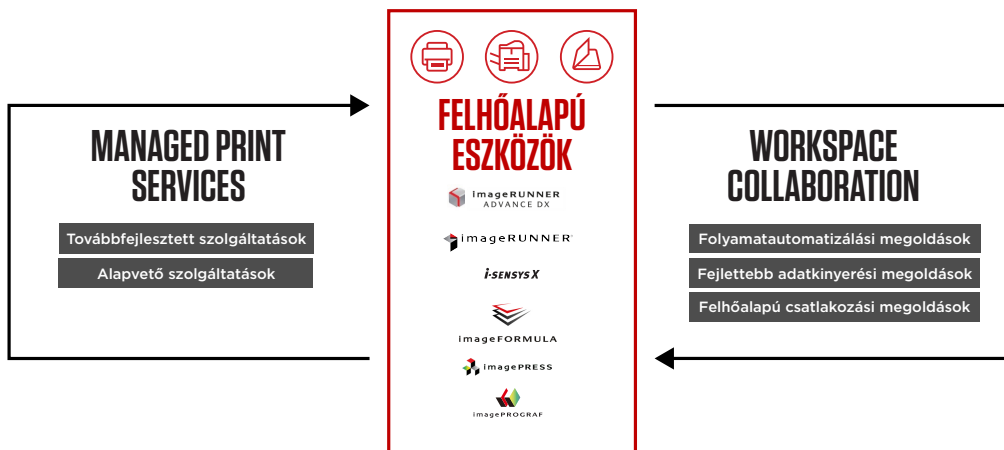

ImageRUNNER 2725i

- Nyomtatás, másolás, szkennelés, küldés és opcionális fax funkció
- 17,8 cm-es (7 hüvelykes) WVGA színes érintőképernyő
- Nyomtatási sebesség: 25 lap/perc (A4)
- Nyomtatási felbontás: 1200×1200 dpi
- Automatikus kétoldalas nyomtatás
- Normál DADF (50 lapos kapacitás)
- Szkennelési sebesség: 35 kép/perc (A4, FF)
- Hálózati, Wi-Fi-s, USB-s és QR-kódos csatlakoztatási lehetőség
- Max. bemeneti papírkapacitás: 2300 lap

ImageRUNNER 2730i

- Nyomtatás, másolás, szkennelés, küldés és opcionális fax funkció
- 17,8 cm-es (7 hüvelykes) WVGA színes érintőképernyő
- Nyomtatási sebesség: **30 lap/perc** (A4)
- Nyomtatási felbontás: 1200×1200 dpi
- Automatikus kétoldalas nyomtatás
- Normál DADF (50 lapos kapacitás)
- Szkennelési sebesség: 35 kép/perc (A4, FF)
- Hálózati, Wi-Fi-s, USB-s és QR-kódos csatlakoztatási lehetőség
- Max. bemeneti papírkapacitás: 2300 lap

ImageRUNNER 2745i

- Nyomtatás, másolás, szkennelés, küldés és opcionális fax funkció
- 17,8 cm-es (7 hüvelykes) WVGA színes érintőképernyő
- Nyomtatási sebesség: **45 lap/perc** (A4)
- Nyomtatási felbontás: 1200×1200 dpi
- Automatikus kétoldalas nyomtatás
- Normál DADF (**100 lapos kapacitás**)
- Szkennelési sebesség: **70 kép/perc** (A4, FF)
- Hálózati, Wi-Fi-s, USB-s és QR-kódos csatlakoztatási lehetőség
- Max. bemeneti papírkapacitás: 2300 lap

SZEMÉLYRE SZABOTT MEGOLDÁSOK MINDEN KIHÍVÁS LEKÜZDÉSÉHEZ

A Canon Digital Transformation Services (DTS) szolgáltatás-csomagja egyetlen, integrált megoldásban egyesíti hardveres és szoftveres termékeinket, hogy támogassa Önt a digitális transzformációban. Ez az ajánlat egyesíti a menedzselt nyomtatási szolgáltatásokat (Managed Print Services) és a Workspace Collaboration megoldásokat, hogy átláthatóvá és irányíthatóvá váljon a dokumentumok teljes életciklusa.

Canon

Canon Inc.
canon.com

Canon Europe
canon-europe.com

Hungarian edition

© Canon Europa N.V., 2022