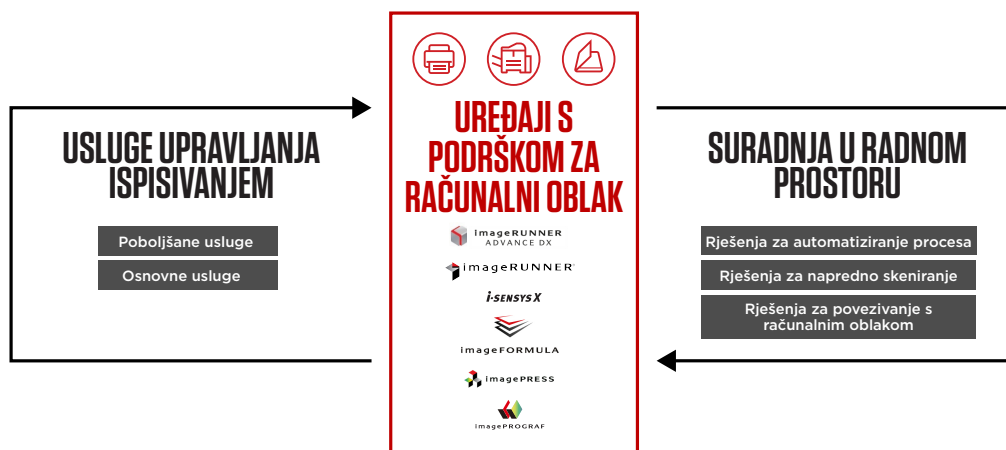

- Ispisivanje, kopiranje, skeniranje, slanje i opcionalno faksiranje
- WVGA dodirni zaslon u boji od 17,8 cm / 7 inča
- Brzina ispisivanja: 25 ppm (A4)
- Razlučivost ispisivanja: 1200 dpi x 1200 dpi
- Automatsko obostrano ispisivanje
- Standardni DADF (kapacitet od 50 listova)
- Brzina skeniranja: 35 ipm (A4, crno-bijelo)
- Mogućnost povezivanja putem mreže, Wi-Fi veze, USB veze ili QR koda
- Maks. ulazni kapacitet za papir: 2300 listova

imageRUNNER 2730i

- Ispisivanje, kopiranje, skeniranje, slanje i opcionalno faksiranje
- WVGA dodirni zaslon u boji od 17,8 cm / 7 inča
- Brzina ispisivanja: **30 ppm** (A4)
- Razlučivost ispisivanja: 1200 dpi x 1200 dpi
- Automatsko obostrano ispisivanje
- Standardni DADF (kapacitet od 50 listova)
- Brzina skeniranja: 35 ipm (A4, crno-bijelo)
- Mogućnost povezivanja putem mreže, Wi-Fi veze, USB veze ili QR koda
- Maks. ulazni kapacitet za papir: 2300 listova

imageRUNNER 2745i

- Ispisivanje, kopiranje, skeniranje, slanje i opcionalno faksiranje
- WVGA dodirni zaslon u boji od 17,8 cm / 7 inča
- Brzina ispisivanja: **45 ppm** (A4)
- Razlučivost ispisivanja: 1200 dpi x 1200 dpi
- Automatsko obostrano ispisivanje
- Standardni DADF (**kapacitet od 100 listova**)
- Brzina skeniranja **70 ipm** (A4, crno-bijelo)
- Mogućnost povezivanja putem mreže, Wi-Fi veze, USB veze ili QR koda
- Maks. ulazni kapacitet za papir: 2300 listova

PRILAGOĐENA RJEŠENJA ZA SVLADAVANJE SVAKOG IZAZOVA

Digital Transformation Services (DTS) tvrtke Canon objedinjuju naš vodeći hardver i softver u integrirani tehnološki ekosustav koji je dizajniran da vam pruži podršku na putu transformacije. Ova ponuda kombinira rješenja za upravljanje ispisivanjem i suradnju na radnom mjestu kako biste dobili veću transparentnost i kontrolu nad cijelim životnim ciklusom dokumenta.

Canon Inc.
canon.com

Canon Europe
canon-europe.com

Croatian edition
© Canon Europa N.V., 2022