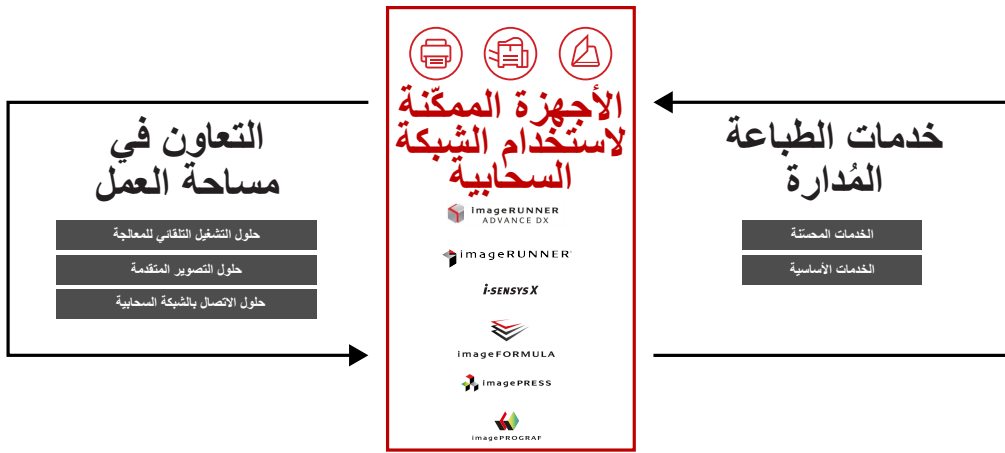

طابعة imageRUNNER 2730i

- الطباعة والنسخ والمسح الضوئي والإرسال والفاكس الاختياري
- شاشة بالألوان تعمل باللمس بدقة WVGA مقاس 7 بوصات/17,8 سم
- سرعة الطباعة: 30 ورقة في الدقيقة (مقاس A4)
- دقة الطباعة: 1200 x 1200 نقطة لكل بوصة
- طباعة تلقائية على الوجهين
- وحدة التغذية التلقائية بالمستندات على الوجهين القياسية (تبلغ سعتها 50 ورقة)
- سرعة المسح الضوئي: 35 صورة في الدقيقة (مقاس A4، أحادي اللون)
- إمكانية الاتصال عبر الشبكة و Wi-Fi و USB ورمز الاستجابة السريعة
- الحد الأقصى لسعة إدخال الورق: 2300 ورقة

طابعة imageRUNNER 2745i

- الطباعة والنسخ والمسح الضوئي والإرسال والفاكس الاختياري
- شاشة بالألوان تعمل باللمس بدقة WVGA مقاس 7 بوصات/17,8 سم
- سرعة الطباعة: 45 ورقة في الدقيقة (مقاس A4)
- دقة الطباعة: 1200 x 1200 نقطة لكل بوصة
- طباعة تلقائية على الوجهين
- وحدة التغذية التلقائية بالمستندات على الوجهين القياسية (تبلغ سعتها 100 ورقة)
- سرعة المسح الضوئي: 70 صورة في الدقيقة (مقاس A4، أحادي اللون/الألوان)
- إمكانية الاتصال عبر الشبكة و Wi-Fi و USB ورمز الاستجابة السريعة
- الحد الأقصى لسعة إدخال الورق: 2300 ورقة

حلول مخصصة لمواجهة كل التحديات

تجمع خدمات التطور الرقمي (DTS) من Canon بين الأجهزة والبرامج الرائدة لدينا في نظام بيئي تكنولوجي متكامل مصمم لدعم رحلة التطور. ويجمع هذا العرض بين خدمات الطباعة المدارة وحلول التعاون في مكان العمل لمساعدتك في الحصول على الشفافية والتحكم في دورة حياة المستند بالكامل.

Canon Inc.
canon.com

Canon Europe
canon-europe.com

إصدار اللغة العربية

حقوق النشر © لعام 2022 محفوظة لصالح شركة Canon Europa N.V.

Canon