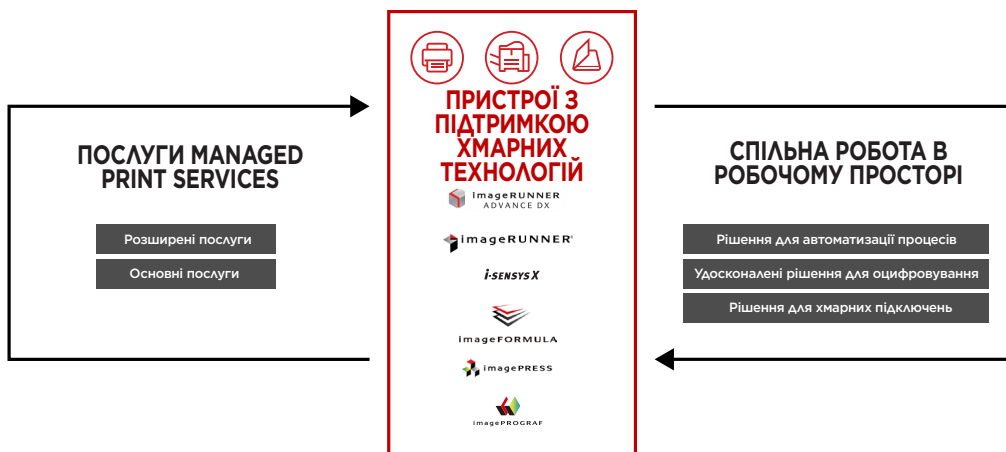

ДОВІДКОВІ ДАНІ

imageRUNNER 2224iF

- Друк, копіювання, сканування, надсилання, факс
- Сенсорний екран із діагоналлю 8,9 см (3,5 дюйма)
- Швидкість друку/сканування: 24 стор/хв / 35 зобр/хв (A4)
- Автоматичний двосторонній друк (стандартно)
- ДАПД у стандартній комплектації
- Підключення до мережі, Wi-Fi, USB та Universal Print від Microsoft
- Захищений друк, перевірка системи під час запуску, TLS 1.3, шифрування сховища (eMMC)
- Максимальна місткість лотка для подавання паперу: 600 аркушів

imageRUNNER 2224N

- Друк, копіювання, сканування, додатково – надсилання
- Сенсорний екран із діагоналлю 8,9 см (3,5 дюйма)
- Швидкість друку/сканування: 24 стор/хв / 35 зобр/хв (A4)
- Автоматичний двосторонній друк (додатково)
- Кришка скла експонування: стандартно, ДАПД: додатково
- Підключення до мережі, Wi-Fi, USB та Universal Print від Microsoft
- Захищений друк, перевірка системи під час запуску, TLS 1.3, шифрування сховища (eMMC)
- Максимальна місткість лотка для подавання паперу: 600 аркушів

imageRUNNER 2224

- Друк, сканування, копіювання
- Сенсорний екран із діагоналлю 8,9 см (3,5 дюйма)
- Швидкість друку: 24 стор/хв (A4)
- Кришка скла експонування: стандартно
- Підключення за допомогою USB
- Захищений друк, перевірка системи під час запуску, шифрування сховища (eMMC)
- Максимальна місткість лотка для подавання паперу: 600 аркушів

ІНДИВІДУАЛЬНІ РІШЕННЯ ДЛЯ БУДЬ-ЯКИХ ПОТРЕБ

Послуги Canon із цифрової трансформації об'єднують наше провідне обладнання та програмне забезпечення в інтегровану технологічну екосистему, призначену для підтримки процесів трансформації вашої компанії. Ця пропозиція поєднує в собі послуги керованого друку та рішення для спільної роботи в робочому просторі, щоб допомогти вам досягти прозорості й підвищити керованість усім життєвим циклом документа.

Компанія Canon Inc.
canon.com

Canon Europe
canon-europe.com

Ukrainian edition
© Canon Europa N.V., 2023