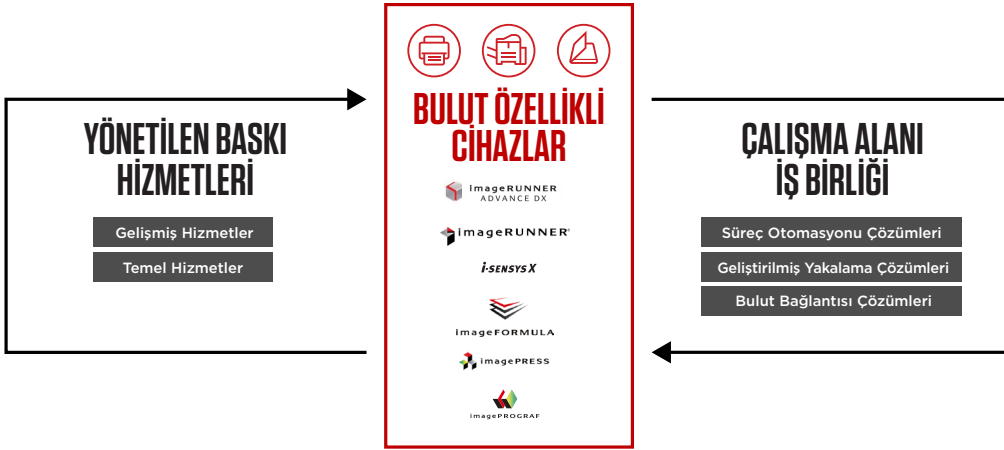

Özellikler ve işlevler serideki tüm cihazlarda kullanılamayabilir. Daha fazla bilgi için lütfen Canon web sayfalarını kontrol edin veya satış temsilcinize danışın.

KISA BİLGİLER

imageRUNNER 2224iF

- Baskı, Fotokopi, Tarama, Gönderme ve Faks
- 8,9 cm/3,5 inç dokunmatik ekran
- Baskı/Tarama Hızı: Dakikada 24 sayfa/35 görüntü (A4)
- Standart çift taraflı baskı
- DADF standardı
- Ağ, Wi-Fi, USB ve Microsoft Evrensel Yazdırma bağlantısı
- Güvenli baskı, Açılışta Sistemi Doğrulama, TLS 1.3, Şifreli eMMC
- Maksimum kağıt girişi kapasitesi: 600 yaprak

imageRUNNER 2224N

- Baskı, Fotokopi, Tarama ve opsiyonel Gönderme
- 8,9 cm/3,5 inç dokunmatik ekran
- Baskı/Tarama Hızı: Dakikada 24 sayfa/35 görüntü (A4)
- Opsiyonel çift taraflı baskı
- Standart düz yatak kapağı, opsiyonel DADF
- Ağ, Wi-Fi, USB ve Microsoft Evrensel Yazdırma bağlantısı
- Güvenli baskı, Açılışta Sistemi Doğrulama, TLS 1.3, Şifreli eMMC
- Maksimum kağıt girişi kapasitesi: 600 yaprak

imageRUNNER 2224

- Baskı, Fotokopi ve Tarama
- 8,9 cm/3,5 inç dokunmatik ekran
- Baskı Hızı: Dakikada 24 sayfa (A4)
- Standart düz yatak kapağı
- USB bağlantısı
- Güvenli baskı, Açılışta Sistemi Doğrulama, Şifreli eMMC
- Maksimum kağıt girişi kapasitesi: 600 yaprak

HER ZORLUĞUN ÜSTESİNDEN GELMEK İÇİN ÖZELLEŞTİRİLMİŞ ÇÖZÜMLER

Canon'un Dijital Dönüşüm Hizmetleri (DTS), alanında öncü donanımlarımızı ve yazılımlarımızı, dönüşüm yolculuğunuzu desteklemek için tasarlanan entegre bir teknoloji ekosisteminde bir araya getirir. Bu özellik, Yönetilen Baskı Hizmetleri ve Çalışma Alanı İş Birliği çözümlerini birleştirerek tüm belge yaşam döngüsü kapsamında şeffaflık ve kontrol kazanmanıza yardımcı olur.

Canon

Canon Inc.
canon.com

Canon Eurasia
canon.com.tr

Turkish edition

© Canon Europa N.V., 2023