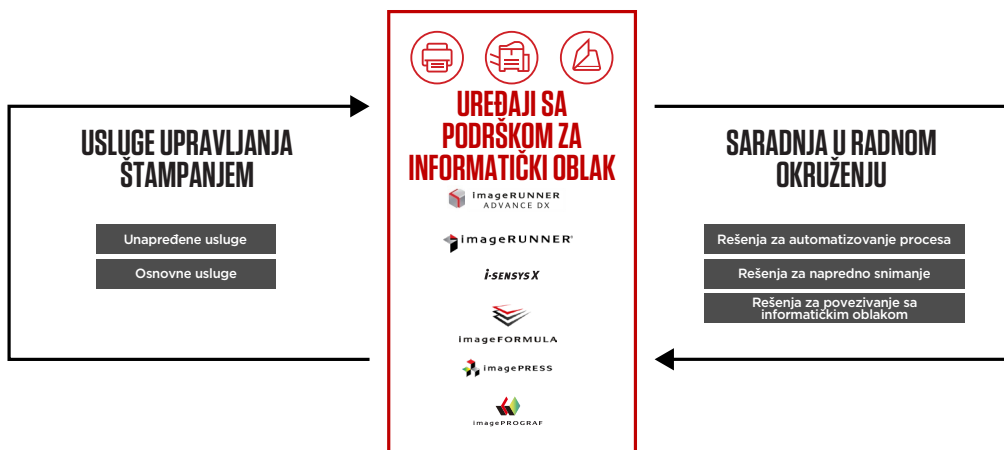

BRZE ČINJENICE

imageRUNNER 2224iF

- Štampanje, kopiranje, skeniranje, slanje i razmena faksova
- Ekran osetljiv na dodir od 8,9 cm / 3,5 inča
- Brzina štampanja/skeniranja: 24 stranice u minuti / 35 slika u minuti (A4)
- Standardno obostrano štampanje
- Standardni mehanizam za automatsko obostrano uvlačenje dokumenata
- Povezivanje na mrežu, Wi-Fi, USB i Universal Print kompanije Microsoft
- Bezbedno štampanje, provera sistema pri pokretanju, TLS 1.3, šifrovani eMMC
- Maks. ulazni kapacitet papira: 600 listova

imageRUNNER 2224N

- Štampanje, kopiranje, skeniranje i opcionalno slanje
- Ekran osetljiv na dodir od 8,9 cm / 3,5 inča
- Brzina štampanja/skeniranja: 24 stranice u minuti / 35 slika u minuti (A4)
- Opcionalno obostrano štampanje
- Standardni poklopac staklene površine, opcioni mehanizam za automatsko obostrano uvlačenje dokumenata
- Povezivanje na mrežu, Wi-Fi, USB i Universal Print kompanije Microsoft
- Bezbedno štampanje, provera sistema pri pokretanju, TLS 1.3, šifrovani eMMC
- Maks. ulazni kapacitet papira: 600 listova

imageRUNNER 2224

- Štampanje, kopiranje i skeniranje
- Ekran osetljiv na dodir od 8,9 cm / 3,5 inča
- Brzina štampe: 24 stranice u minuti (A4)
- Standardni poklopac staklene površine
- USB povezivanje
- Bezbedno štampanje, provera sistema pri pokretanju, šifrovani eMMC
- Maks. ulazni kapacitet papira: 600 listova

REŠENJA PRILAGOĐENA SVAKOM IZAZOVU

Digital Transformation Services (DTS) kompanije Canon objedinjuju naš vodeći hardver i softver u integrisani tehnološki ekosistem koji je napravljen tako da vam pruži podršku na putu transformacije. Ova ponuda kombinuje rešenja za upravljanje štampanjem i Workspace Collaboration, kako biste dobili veću transparentnost i kontrolu nad čitavim životnim ciklusom dokumenta.

Canon Inc.
canon.com

Canon Europe
canon-europe.com

Serbian edition
© Canon Europa N.V. 2023.