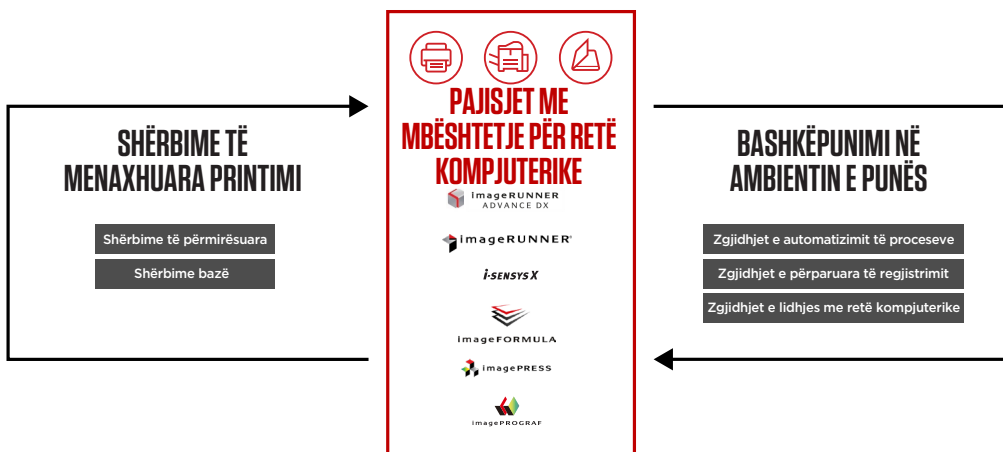

Veçoritë dhe funksionet mund të mos jenë të disponueshme në të gjitha pajisjet e serisë. Kontrolloni faqet e internetit të Canon ose konsultohuni me përfaqësuesin tuaj të shitjeve për më shumë informacion.

FAKTE TË SHPEJTA

imageRUNNER 2224iF

- Printim, fotokopjim, skanim, dërgim dhe faks
- Ekran me prekje 8.9 cm/3.5 inçë
- Shpejtësia e printimit/skanimit: 24ppm/35ipm (A4)
- Printim standard dyanësh
- DADF standard
- Lidhje me rrjet, Wi-Fi, USB dhe Universal Print by Microsoft
- Secure print, Verify System at Start-up, TLS 1.3, Encrypted eMMC
- Kapaciteti maks. i mbushjes së letrës: 600 fletë

imageRUNNER 2224N

- Printim, fotokopjim, skanim dhe dërgim opsional
- Ekran me prekje 8.9 cm/3.5 inçë
- Shpejtësia e printimit/skanimit: 24ppm/35ipm (A4)
- Printim opsional dyanësh
- Platen Cover standarde, DADF opsionale
- Lidhje me rrjet, Wi-Fi, USB dhe Universal Print by Microsoft
- Secure print, Verify System at Start-up, TLS 1.3, Encrypted eMMC
- Kapaciteti maks. i mbushjes së letrës: 600 fletë

imageRUNNER 2224

- Printim, kopjim dhe skanim
- Ekran me prekje 8.9 cm/3.5 inçë
- Shpejtësia e printimit: 24ppm (A4)
- Platen Cover standarde
- Lidhja me USB
- Secure print, Verify System at Start-up, Encrypted eMMC
- Kapaciteti maks. i mbushjes së letrës: 600 fletë

ZGJIDHJE ME POROSI PËR T'I BËRË BALLË ÇDO SFIDE

Shërbimet e Transformimit Digjital (DTS) të Canon, bashkojnë harduerin dhe softuerin tonë kryesor në një ekosistem të teknologjisë së integruar, të krijuar për të mbështetur rrugëtimin tuaj të transformimit. Kjo ofertë kombinon zgjidhjet e Shërbimeve të Menaxhuara të Printimit dhe Bashkëpunimit të Hapësirës së Punës, për t'ju ndihmuar të fitoni transparencë dhe kontroll mbi të gjithë ciklin jetik të dokumenteve.

Canon Inc.
canon.com

Canon Europe
canon-europe.com

Albanian edition
© Canon Europa N.V., 2023