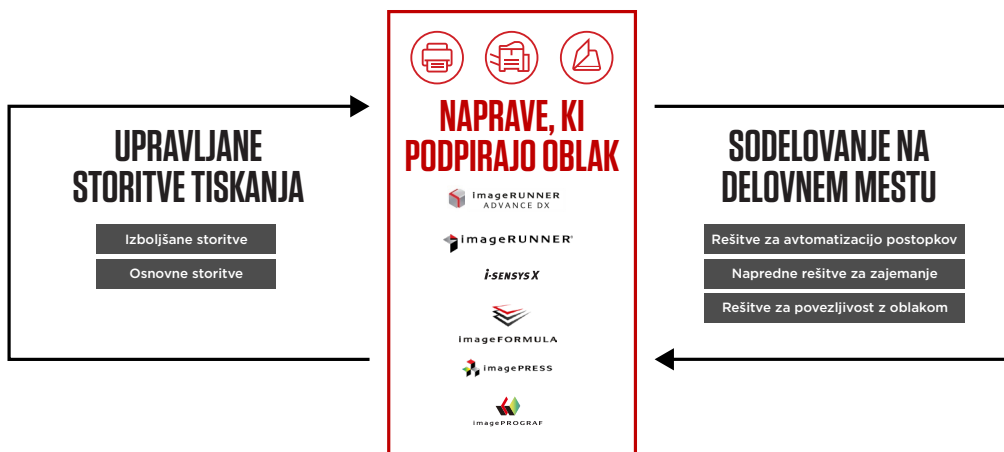

PODATKI NA KRATKO

imageRUNNER 2224iF

- Tiskanje, kopiranje, skeniranje, pošiljanje in faksiranje
- 8,9 cm/3,5-palčni zaslon na dotik
- Hitrost tiskanja/skeniranja: 24 strani na minuto/35 slik na minuto (A4)
- Standardno obojestransko tiskanje
- Standardno s samodejnim podajalnikom dokumentov za obojestransko obdelavo
- Omrežna povezljivost, Wi-Fi, USB in univerzalno tiskanje z Microsoftovo povezljivostjo
- Varno tiskanje, preverjanje sistema ob zagonu, TLS 1.3, šifrirani eMMC
- Največja vhodna kapaciteta za papir: 600 listov

imageRUNNER 2224N

- Tiskanje, kopiranje, skeniranje in izbirno pošiljanje
- 8,9 cm/3,5-palčni zaslon na dotik
- Hitrost tiskanja/skeniranja: 24 strani na minuto/35 slik na minuto (A4)
- Izbirno obojestransko tiskanje
- Standardni pokrov kopirnega stekla, DSPD izbirno
- Omrežna povezljivost, Wi-Fi, USB in univerzalno tiskanje z Microsoftovo povezljivostjo
- Varno tiskanje, preverjanje sistema ob zagonu, TLS 1.3, šifrirani eMMC
- Največja vhodna kapaciteta za papir: 600 listov

imageRUNNER 2224

- Tiskanje, kopiranje in skeniranje
- 8,9 cm/3,5-palčni zaslon na dotik
- Hitrost tiskanja: 24 strani na minuto (A4)
- Pokrov kopirnega stekla je standarden
- Povezljivost USB
- Varno tiskanje, preverjanje sistema ob zagonu, šifrirani eMMC
- Največja vhodna kapaciteta za papir: 600 listov

PRILAGOJENE REŠITVE ZA VSAK IZZIV

Canonove storitve digitalne transformacije (DTS) združujejo našo vodilno strojno in programsko opremo v integriran tehnološki ekosistem, ki je zasnovan tako, da podpira vaše preoblikovanje. Ta ponudba združuje upravljane storitve tiskanja in rešitve za sodelovanje v delovnem prostoru, s katerimi lahko pridobite preglednost in nadzor nad celotnim življenjskim ciklom dokumenta.

Canon Inc.
canon.com

Canon Europe
canon-europe.com

Slovenian edition
© Canon Europa N.V., 2023