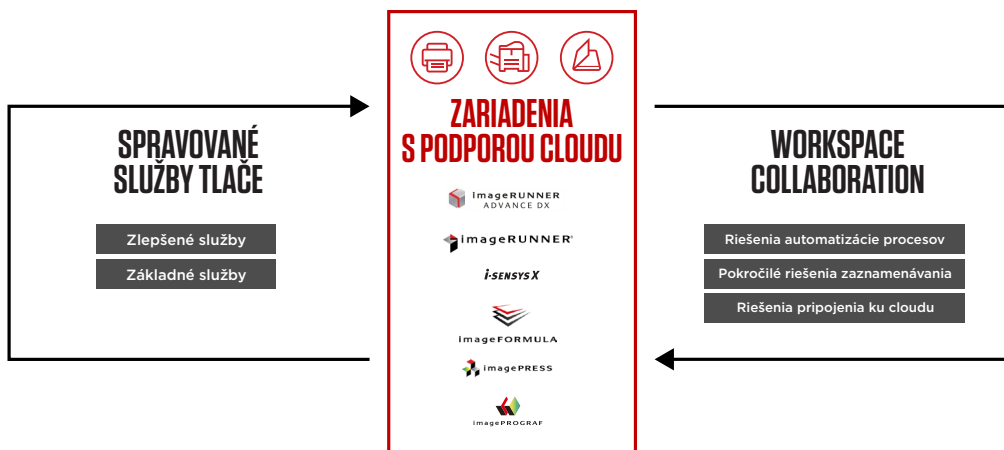

ZÁKLADNÉ INFORMÁCIE

imageRUNNER 2224iF

- Tlač, kopírovanie, skenovanie, odosielanie a faxovanie
- Dotyková obrazovka s uhlopriečkou 8,9 cm / 3,5 palca
- Rýchlosť tlače / skenovania: 24 str./min / 35 obr./min (A4)
- Obojstranná tlač ako štandard
- Norma DADF
- Sieť, Wi-Fi, USB a služba Universal Print od spoločnosti Microsoft
- Zabezpečená tlač, overenie systému pri spustení, TLS 1.3, šifrovaný eMMC
- Max. vstupná kapacita na papier: 600 listov

imageRUNNER 2224N

- Tlač, kopírovanie, skenovanie a voliteľné odosielanie
- Dotyková obrazovka s uhlopriečkou 8,9 cm / 3,5 palca
- Rýchlosť tlače / skenovania: 24 str./min / 35 obr./min (A4)
- Voliteľná obojstranná tlač
- Kryt predlohového skla ako štandard, voliteľný obojstranný automatický podávač dokumentov
- Sieť, Wi-Fi, USB a služba Universal Print od spoločnosti Microsoft
- Zabezpečená tlač, overenie systému pri spustení, TLS 1.3, šifrovaný eMMC
- Max. vstupná kapacita na papier: 600 listov

imageRUNNER 2224

- Tlač, kopírovanie a skenovanie
- Dotyková obrazovka s uhlopriečkou 8,9 cm / 3,5 palca
- Rýchlosť tlače: 24 str./min (A4)
- Kryt predlohového skla ako štandard
- USB konektivita
- Zabezpečená tlač, overenie systému pri spustení, šifrovaný eMMC
- Max. vstupná kapacita na papier: 600 listov

RIEŠENIA ŠITÉ NA MIERU, KTORÉ SI HRAVO PORADIA S AKOUKOL'VEK VÝZVOU

Služby digitálnej transformácie spoločnosti Canon spájajú náš vynikajúci hardvér a softvér do jedného integrovaného technologického ekosystému navrhnutého tak, aby vám pomohol s transformáciou. Táto ponuka kombinuje riadené tlačové služby a riešenia Workspace Collaboration, vďaka čomu získate prehľad a kontrolu nad celým životným cyklom svojich dokumentov.

Canon Inc.
canon.com

Canon Europe
canon-europe.com

Slovak edition
© Canon Europa N.V., 2023