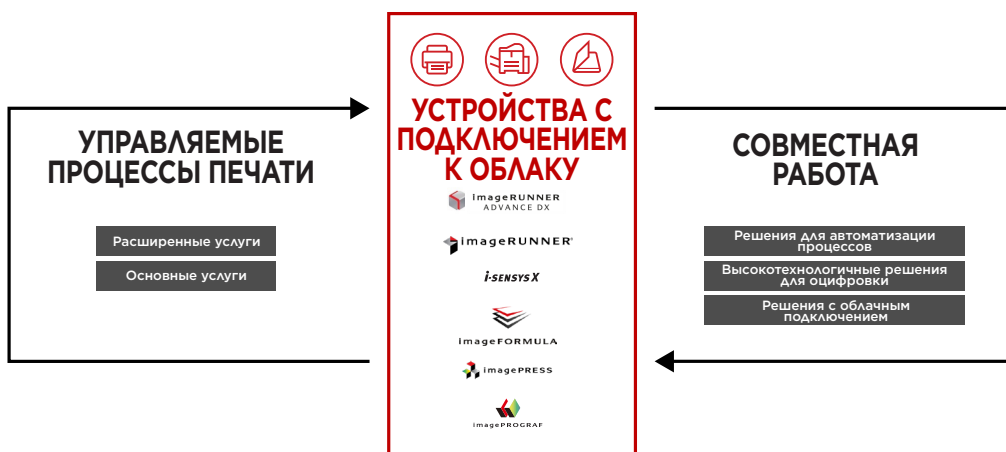

ОБЩАЯ ИНФОРМАЦИЯ

imageRUNNER 2224iF

- Печать, копирование, сканирование, отправка и факс
- Сенсорный экран 8,9 см (3,5")
- Скорость печати/сканирования: 24 стр./мин/35 изобр./мин (A4)
- Двусторонняя печать в стандартной комплектации
- DADF в стандартной комплектации
- Подключение к сети, Wi-Fi, USB и Universal Print от Microsoft
- Безопасная печать, проверка системы при запуске, TLS 1.3, eMMC с шифрованием
- Макс. ресурс бумаги: 600 листов

imageRUNNER 2224N

- Печать, копирование, сканирование и отправка (дополнительно)
- Сенсорный экран 8,9 см (3,5")
- Скорость печати/сканирования: 24 стр./мин/35 изобр./мин (A4)
- Оptionальная двусторонняя печать
- Крышка стекла экспонирования в стандартной комплектации, DADF опционально
- Подключение к сети, Wi-Fi, USB и Universal Print от Microsoft
- Безопасная печать, проверка системы при запуске, TLS 1.3, eMMC с шифрованием
- Макс. ресурс бумаги: 600 листов

imageRUNNER 2224

- Печать, копирование и сканирование
- Сенсорный экран 8,9 см (3,5")
- Скорость печати: 24 стр./мин (A4)
- Крышка стекла экспонирования в стандартной комплектации
- Возможность подключения через USB
- Безопасная печать, проверка системы при запуске, eMMC с шифрованием
- Макс. ресурс бумаги: 600 листов

ИНДИВИДУАЛЬНЫЕ РЕШЕНИЯ ДЛЯ ЛЮБЫХ ЗАДАЧ

Инструменты Canon для цифровой трансформации (DTS) — это наши аппаратные и программные решения в рамках интегрируемой и технологичной экосистемы, которые помогут вам успешно справиться с трансформацией. Это предложение включает управляемые процессы печати и решения для совместной работы — они обеспечивают прозрачность и полный контроль над документооборотом.

Canon Inc.
Canon.com

Canon Europe
canon-europe.com

Russian edition
© Canon Europa N.V., 2023