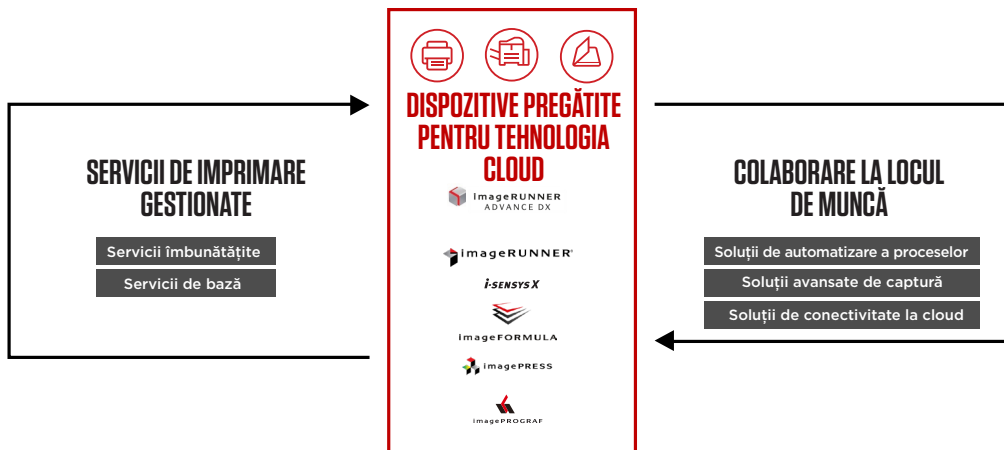

Este posibil ca funcțiile și funcționalitățile să nu fie disponibile pe toate dispozitivele din serie. Pentru mai multe informații, vă rugăm să consultați paginile web Canon sau reprezentantul de vânzări.

DATE PE SCURT

imageRUNNER 2224iF

- Imprimare, copiere, scanare, trimitere și fax
- Ecran tactil de 8,9 cm/3,5 inch
- Viteză de imprimare/scanare: 24 ppm/35 ipm (A4)
- Imprimare față-verso standard
- DADF standard
- Conectivitate la rețea, Wi-Fi, USB și Universal Print de la Microsoft
- Imprimare securizată, verificarea sistemului la pornire, TLS 1.3, eMMC criptat
- Capacitate max. de alimentare cu hârtie: 600 de coli

imageRUNNER 2224N

- Imprimare, copiere, scanare și trimitere opțională
- Ecran tactil de 8,9 cm/3,5 inch
- Viteză de imprimare/scanare: 24 ppm/35 ipm (A4)
- Imprimare față-verso opțională
- Capac simplu standard, DADF opțional
- Conectivitate la rețea, Wi-Fi, USB și Universal Print de la Microsoft
- Imprimare securizată, verificarea sistemului la pornire, TLS 1.3, eMMC criptat
- Capacitate max. de alimentare cu hârtie: 600 de coli

imageRUNNER 2224

- Imprimare, copiere și scanare
- Ecran tactil de 8,9 cm/3,5 inch
- Viteză de imprimare: 24 ppm (A4)
- Capac simplu standard
- Conectivitate USB
- Imprimare securizată, verificarea sistemului la pornire, eMMC criptat
- Capacitate max. de alimentare cu hârtie: 600 de coli

SOLUȚII PERSONALIZATE PENTRU A SATISFACE ORICE PROVOCARE

Canon Digital Transformation Services (DTS) reunește componentele noastre hardware și software de vârf într-un ecosistem de tehnologii integrat, conceput să vă susțină procesul de transformare. Această ofertă combină serviciile de imprimare gestionate și soluțiile de colaborare la locul de muncă pentru a vă ajuta să obțineți transparență și control asupra întregului ciclu de viață al documentelor.

Canon Inc.
canon.com

Canon Europe
canon-europe.com

Romanian edition
© Canon Europa N.V., 2023