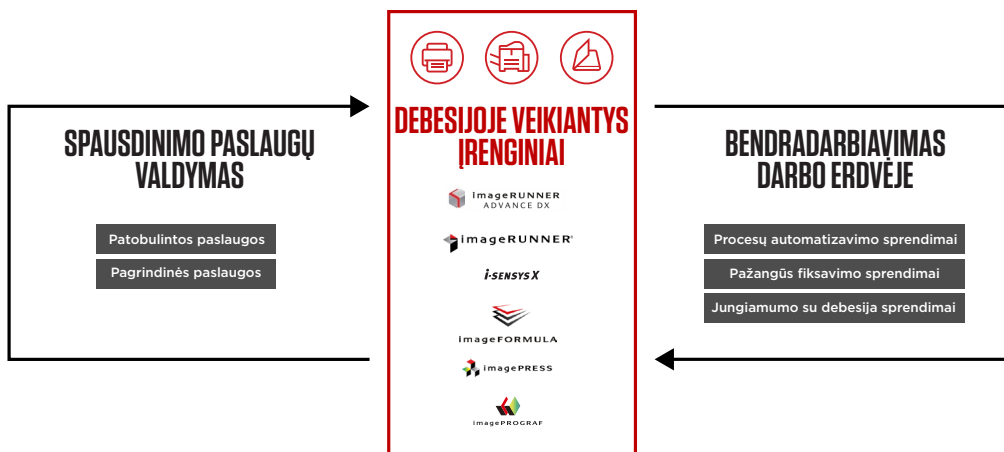

FAKTAI TRUMPAI

„imageRUNNER 2224iF“

- Spausdinimas, kopijavimas, nuskaitymas, siuntimas ir faksogramų funkcija
- 8,9 cm (3,5 col.) jutiklinis ekranas
- Spausdinimo / nuskaitymo sparta: 24 psl./min. / 35 psl./min. (A4)
- Standartinis dvipusis spausdinimas
- Standartinis DADF
- Tinklo, belaidžio ryšio, USB ir „Microsoft“ sukurtas „Universal Print“ ryšys
- Saugus spausdinimas, sistemos patvirtinimas paleidžiant, TLS 1,3, šifruotas „eMMC“
- Didžiausia įdedamo popieriaus talpa: 600 lapų

„imageRUNNER 2224N“

- Spausdinimo, kopijavimo, nuskaitymo ir pasirenkamoji siuntimo funkcija
- 8,9 cm (3,5 col.) jutiklinis ekranas
- Spausdinimo / nuskaitymo sparta: 24 psl./min. / 35 psl./min. (A4)
- Pasirenkamasis dvipusis spausdinimas
- Standartinis tiglio dangtis, pasirenkamasis DADF
- Tinklo, belaidžio ryšio, USB ir „Microsoft“ sukurtas „Universal Print“ ryšys
- Saugus spausdinimas, sistemos patvirtinimas paleidžiant, TLS 1,3, šifruotas „eMMC“
- Didžiausia įdedamo popieriaus talpa: 600 lapų

„imageRUNNER 2224“

- Spausdina, kopijuoja ir nuskaitymo
- 8,9 cm (3,5 col.) jutiklinis ekranas
- Spausdinimo sparta: 24 psl./min. (A4)
- Standartinis tiglio dangtis
- USB jungtis
- Saugus spausdinimas, sistemos patvirtinimas paleidžiant, šifruotasis „eMMC“
- Didžiausia įdedamo popieriaus talpa: 600 lapų

VISIEMS IŠŠŪKIAMS PRITAIKYTI SPRENDIMAI

„Canon“ skaitmeninės transformacijos paslaugos apjungia mūsų pirmaujančią aparatinę ir programinę įrangą į integruotą technologijų ekosistemą, sukurtą jūsų transformacijos kelionei palengvinti. Šis pasiūlymas apima Spausdinimo valdymo paslaugų ir Bendradarbiavimo darbo vietoje sprendimus, kad galėtumėte matyti ir kontroliuoti visą savo dokumentų gyvavimo ciklą.

„Canon Inc.“
Canon.com

„Canon Europe“
canon-europe.com

Lithuanian edition
© „Canon Europa N.V.“, 2023 m.