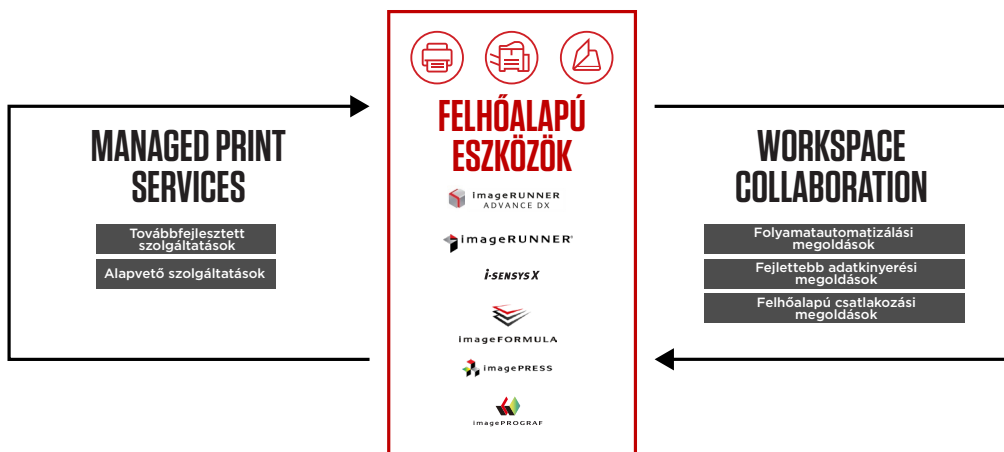

A LEGFONTOSABB TUDNIVALÓK

imageRUNNER 2224IF

- Nyomtatás, másolás, szkennelés és fax funkció
- 8,9 cm-es/3,5 hüvelykes érintőképernyő
- Nyomtatási/beolvasási sebesség: 24 lap/perc/35 kép/perc (A4)
- Alapértelmezett kétoldalas nyomtatás
- DADF-szabvány
- Hálózati, Wi-Fi-, USB- és Microsoft Universal Print-csatlakozással
- Biztonságos nyomtatás, rendszerellenőrzés indításkor, TLS 1.3, titkosított eMMC
- Max. bemeneti papírkapacitás: 600 lap

imageRUNNER 2224N

- Nyomtatás, másolás, szkennelés és opcionális küldés funkció
- 8,9 cm-es/3,5 hüvelykes érintőképernyő
- Nyomtatási/beolvasási sebesség: 24 lap/perc/35 kép/perc (A4)
- Választható kétoldalas nyomtatás
- Alapfelszereltségként másolóüveg-fedél, választható DADF
- Hálózati, Wi-Fi-, USB- és Microsoft Universal Print-csatlakozással
- Biztonságos nyomtatás, rendszerellenőrzés indításkor, TLS 1.3, titkosított eMMC
- Max. bemeneti papírkapacitás: 600 lap

imageRUNNER 2224

- Nyomtatás, másolás és szkennelés
- 8,9 cm-es/3,5 hüvelykes érintőképernyő
- Nyomtatási sebesség: 24 lap/perc (A4)
- Másolóüveg-fedél alapfelszereltségként
- USB-csatlakoztathatóság
- Biztonságos nyomtatás, rendszerellenőrzés indításkor, titkosított eMMC
- Max. bemeneti papírkapacitás: 600 lap

SZEMÉLYRE SZABOTT MEGOLDÁSOK MINDEN KIHÍVÁS LEKÜZDÉSÉHEZ

A Canon Digital Transformation Services (DTS) szolgáltatás-csomagja egyetlen, integrált megoldásban egyesíti hardveres és szoftveres termékeinket, hogy támogassa a digitális transzformációban. Ez az ajánlat egyesíti a menedzselte nyomtatási szolgáltatásokat (Managed Print Services) és a Workspace Collaboration megoldásokat, hogy átláthatóvá és irányíthatóvá váljon a dokumentumok teljes életciklusa.

Canon

Canon Inc.
canon.com

Canon Europe
canon-europe.com

Hungarian edition
© Canon Europa N.V., 2023