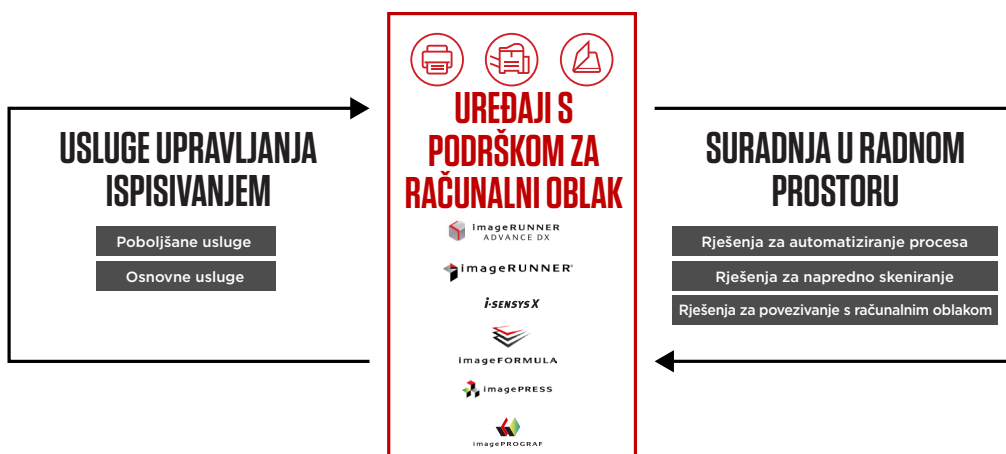

Značajke i funkcije možda neće biti dostupne na svim uređajima iz serije. Više informacija potražite na web-stranicama tvrtke Canon ili se obratite svom prodajnom predstavniku.

KRATKI PREGLED ČINJENICA

imageRUNNER 2224iF

- Ispis, kopiranje, skeniranje, slanje i faksiranje
- Dodirni zaslon od 8,9 cm / 3,5 inča
- Brzina ispisivanja/skeniranja: 24 ppm / 35 ipm (A4)
- Standardno obostrano ispisivanje
- Standard DADF
- Mrežno, Wi-Fi, USB i Universal Print tvrtke Microsoft
- Siguran ispis, provjera sustava pri pokretanju, TLS 1.3, šifrirani eMMC
- Maks. ulazni kapacitet papira: 600 listova

imageRUNNER 2224N

- Ispis, kopiranje, skeniranje i opcionalno slanje
- Dodirni zaslon od 8,9 cm / 3,5 inča
- Brzina ispisivanja/skeniranja: 24 ppm / 35 ipm (A4)
- Opcionalno obostrano ispisivanje
- Standardno kopirno staklo, opcionalni DADF
- Mrežno, Wi-Fi, USB i Universal Print tvrtke Microsoft
- Siguran ispis, provjera sustava pri pokretanju, TLS 1.3, šifrirani eMMC
- Maks. ulazni kapacitet papira: 600 listova

imageRUNNER 2224

- Ispis, kopiranje i skeniranje
- Dodirni zaslon od 8,9 cm / 3,5 inča
- Brzina ispisivanja: 24 ppm (A4)
- Standardno kopirno staklo
- USB povezivanje
- Siguran ispis, provjera sustava pri pokretanju, šifrirani eMMC
- Maks. ulazni kapacitet papira: 600 listova

PRILAGOĐENA RJEŠENJA ZA SVLADAVANJE SVAKOG IZAZOVA

Digital Transformation Services (DTS) tvrtke Canon objedinjuju naš vodeći hardver i softver u integrirani tehnološki ekosustav koji je dizajniran da vam pruži podršku na putu transformacije. Ova ponuda kombinira rješenja za upravljanje ispisivanjem i suradnju na radnom mjestu kako biste dobili veću transparentnost i kontrolu nad cijelim životnim ciklusom dokumenta.

Canon Inc.
canon.com

Canon Europe
canon-europe.com

Croatian edition
© Canon Europa N.V., 2023