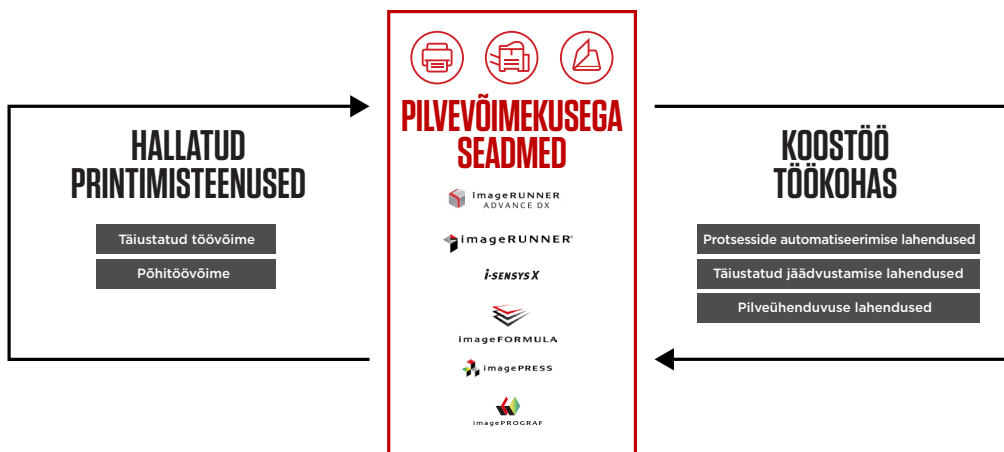

KIIRE ÜLEVAADE

imageRUNNER 2224IF

- Printimine, kopeerimine, skannimine, saatmine ja faksimine
- 8,9 cm / 3,5-tolline puuteekraan
- Printimis-/skannimiskiirus: 24 lk/min / 35 kujutist/min (A4)
- Standardne kahepoolne printimine
- Kahepoolne originaalsööttur standardvarustuses
- Võrgu, Wi-Fi, USB ja Universal Print by Microsofti ühenduvus
- Turvaline printimine, kinnitussüsteem käivitamisel, TLS 1.3, krüptitud eMMC
- Maksimaalne sissepandava paberi maht: 600 lehte

imageRUNNER 2224N

- Printimine, kopeerimine, skannimine ja valikuline saatmine
- 8,9 cm / 3,5-tolline puuteekraan
- Printimis-/skannimiskiirus: 24 lk/min / 35 kujutist/min (A4)
- Valikuline kahepoolne printimine
- Skanneriklaasi kaas kuulub standardvarustusse, kahepoolne originaalsööttur on valikuline
- Võrgu, Wi-Fi, USB ja Universal Print by Microsofti ühenduvus
- Turvaline printimine, kinnitussüsteem käivitamisel, TLS 1.3, krüptitud eMMC
- Maksimaalne sissepandava paberi maht: 600 lehte

imageRUNNER 2224

- Printimine, kopeerimine ja skannimine
- 8,9 cm / 3,5-tolline puuteekraan
- Printimiskiirus: 24 lk/min (A4)
- Skanneriklaasi kaas standardvarustuses
- USB ühenduvus
- Turvaline printimine, süsteemi kinnitus käivitamisel, krüptitud eMMC
- Maksimaalne sissepandava paberi maht: 600 lehte

KOHANDATUD LAHENDUSED, MIS SAAVAD HAKKAMA IGA VÄLJAKUTSEGA

Canoni digitaalse ümberkujundamise teenused koondavad meie parima riistvara ja tarkvara integreeritud tehnoloogilisse ökosüsteemi, mis on mõeldud toetama teie digitaalset teekonda. See pakkumine kombineerib hallatud printimisteenuseid ja tööruumi koostööl põhinevaid lahendusi, et saaksite läbipaistvalt kontrollida kogu oma dokumendi elutsüklit.

Canon Inc.
canon.com

Canon Europe
canon-europe.com

Estonian edition
© Canon Europa N.V. 2023