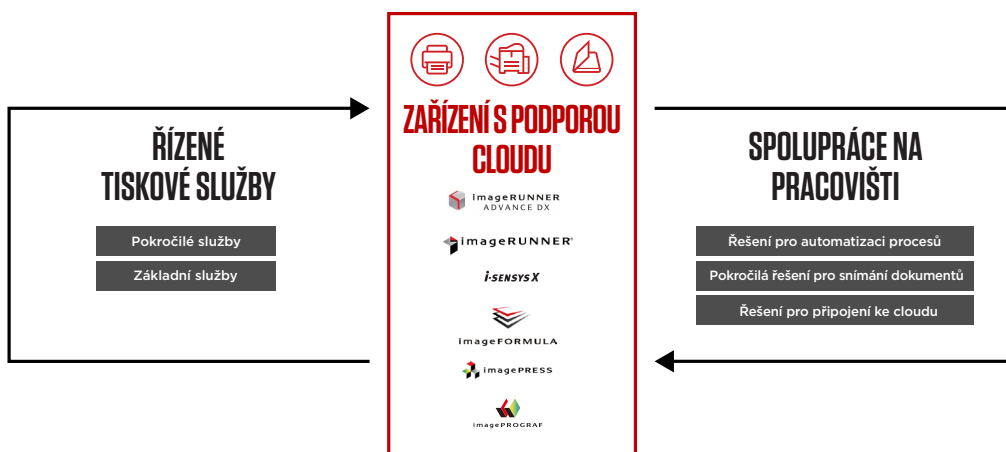

RYCHLÝ PŘEHLED

imageRUNNER 2224iF

- Tisk, kopírování, skenování, odesílání a faxování
- 8,9cm (3,5palcový) dotykový displej
- Rychlost tisku/skenování: 24 str./min / 35 obr./min (A4)
- Standardní oboustranný tisk
- Skenování ve standardu DADF
- Připojení k síti, Wi-Fi, USB a Universal Print od společnosti Microsoft
- Bezpečný tisk, ověření systému při spuštění, protokol TLS 1.3 a šifrované úložiště eMMC
- Maximální vstupní kapacita papíru: 600 listů

imageRUNNER 2224N

- Tisk, kopírování, skenování a volitelná možnost odesílání
- 8,9cm (3,5palcový) dotykový displej
- Rychlost tisku/skenování: 24 str./min / 35 obr./min (A4)
- Volitelná možnost oboustranného tisku
- Standardně kryt skla, volitelně možnost DADF
- Připojení k síti, Wi-Fi, USB a Universal Print od společnosti Microsoft
- Bezpečný tisk, ověření systému při spuštění, protokol TLS 1.3 a šifrované úložiště eMMC
- Maximální vstupní kapacita papíru: 600 listů

imageRUNNER 2224

- Tisk, kopírování a skenování
- 8,9cm (3,5palcový) dotykový displej
- Rychlost tisku: 24 str./min (A4)
- Standardně kryt skla
- USB připojení
- Zabezpečený tisk, ověření systému při spuštění, šifrované úložiště eMMC
- Maximální vstupní kapacita papíru: 600 listů

ŘEŠENÍ PRO KAŽDOU VÝZVU PŘÍZPŮSOBENÉ NA MÍRU

Služby pro digitální transformaci (DTS) společnosti Canon spojují přední hardware a software do integrovaného technologického ekosystému navrženého k podpoře zákazníků při digitální transformaci. Tato nabídka kombinuje řešení pro řízení tiskových služeb a spolupráci na pracovišti a pomáhá tak uživatelům získat přehled a kontrolu nad celým životním cyklem dokumentů.

Canon

Canon Inc.
Canon.com

Canon Europe
canon-europe.com

Czech edition
© Canon Europa N.V., 2023