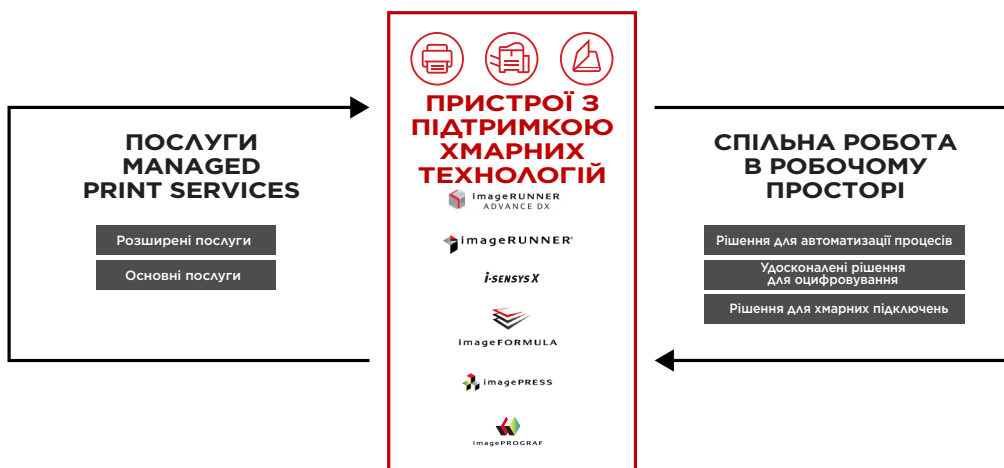

ДОВІДКОВІ ДАНІ

Canon imageRUNNER 1643i II

- Друк, копіювання, сканування та надсилання
- Сенсорний РК-екран TFT з діагоналлю 5 дюймів / 12,7 см
- Швидкість друку: 43 сторінки на хв (A4)
- Роздільна здатність друку: до 1200 x 1200 точок/дюйм
- Автоматичний двосторонній друк
- Швидкість сканування: до 70 зображень на хвилину в однопрохідному двосторонньому режимі
- Підтримка uniFLOW і прямого підключення до хмари
- Можливість підключення до мережі Wi-Fi, за допомогою USB та QR-коду
- Максимальна місткість лотка для подавання паперу: 2300 аркушів

Canon imageRUNNER 1643iF II

- Друк, копіювання, сканування, надсилання, факс
- Сенсорний РК-екран TFT з діагоналлю 5 дюймів / 12,7 см
- Швидкість друку: 43 сторінки на хв (A4)
- Роздільна здатність друку: до 1200 x 1200 точок/дюйм
- Автоматичний двосторонній друк
- Швидкість сканування: до 70 зображень на хвилину в однопрохідному двосторонньому режимі
- Підтримка uniFLOW і прямого підключення до хмари
- Можливість підключення до мережі Wi-Fi, за допомогою USB та QR-коду
- Максимальна місткість лотка для подавання паперу: 2300 аркушів

ІНДИВІДУАЛЬНІ РІШЕННЯ ДЛЯ БУДЬ-ЯКИХ ПОТРЕБ

Послуги Canon із цифрової трансформації об'єднують наше провідне обладнання та програмне забезпечення в інтегровану технологічну екосистему, призначену для підтримки процесів трансформації вашої компанії. Ця пропозиція поєднує в собі послуги керованого друку та рішення для спільної роботи в робочому просторі, щоб допомогти вам досягти прозорості й підвищити керованість усім життєвим циклом документа.

Компанія Canon Inc.
canon.com

Canon Europe
canon-europe.com

Ukrainian edition

© Canon Europa N.V., 2021