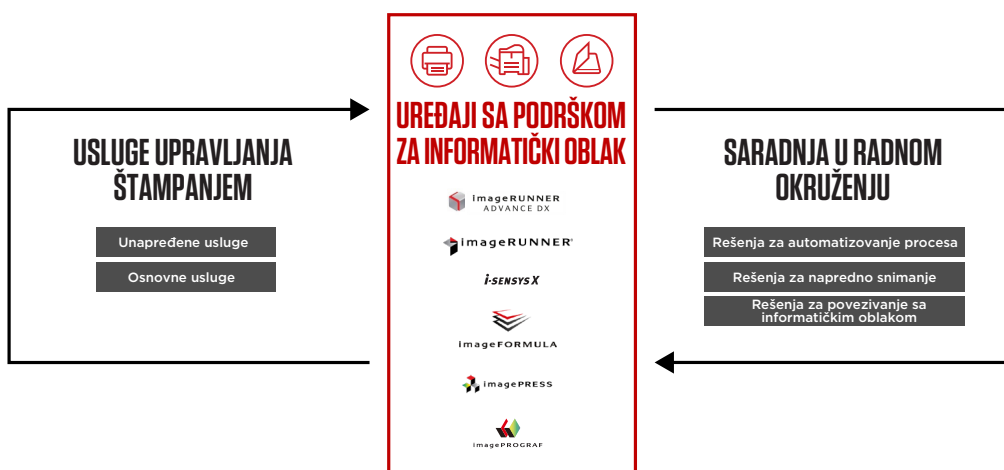

ODRŽIVOST

- Niska tipična potrošnja struje i režim mirovanja smanjuju potrošnju energije i troškove rada
- Režim mirovanja i toner sa niskom tačkom topljenja dodatno smanjuju potrošnju energije
- Automatsko dvostrano štampanje i skladištenje u oblaku smanjuju korišćenje papira

BRZE ČINJENICE

Canon imageRUNNER 1643i II

- Štampanje, kopiranje, skeniranje i slanje
- TFT LCD ekran od 5 inča/12,7 cm osetljiv na dodir
- Brzina štampe: 43 stranice u minuti (A4)
- Rezolucija štampe: do 1200 x 1200 tpi
- Automatsko dvostrano štampanje
- Brzina skeniranja: do 70 slika u minuti uz dvostrano skeniranje u jednom prolazu
- Podrška za uniFLOW i direktno povezivanje sa informatičkim oblakom
- Povezivanje pomoću mreže, Wi-Fi, USB i QR koda
- Maks. ulazni kapacitet papira: 2.300 listova

Canon imageRUNNER 1643iF II

- Štampanje, kopiranje, skeniranje, slanje i razmena faksova
- TFT LCD ekran od 5 inča/12,7 cm osetljiv na dodir
- Brzina štampe: 43 stranice u minuti (A4)
- Rezolucija štampe: do 1200 x 1200 tpi
- Automatsko dvostrano štampanje
- Brzina skeniranja: do 70 slika u minuti uz dvostrano skeniranje u jednom prolazu
- Podrška za uniFLOW i direktno povezivanje sa informatičkim oblakom
- Povezivanje pomoću mreže, Wi-Fi, USB i QR koda
- Maks. ulazni kapacitet papira: 2.300 listova

REŠENJA PRILAGOĐENA SVAKOM IZAZOVU

Digital Transformation Services (DTS) kompanije Canon objedinjuju naš vodeći hardver i softver u integrisani tehnološki ekosistem koji je napravljen tako da vam pruži podršku na putu transformacije. Ova ponuda kombinuje rešenja za upravljanje štampanjem i Workspace Collaboration, kako biste dobili veću transparentnost i kontrolu nad čitavim životnim ciklusom dokumenta.

Canon

Canon Inc.
canon.com

Canon Europe
canon-europe.com

Serbian edition
© Canon Europa N.V. 2021.