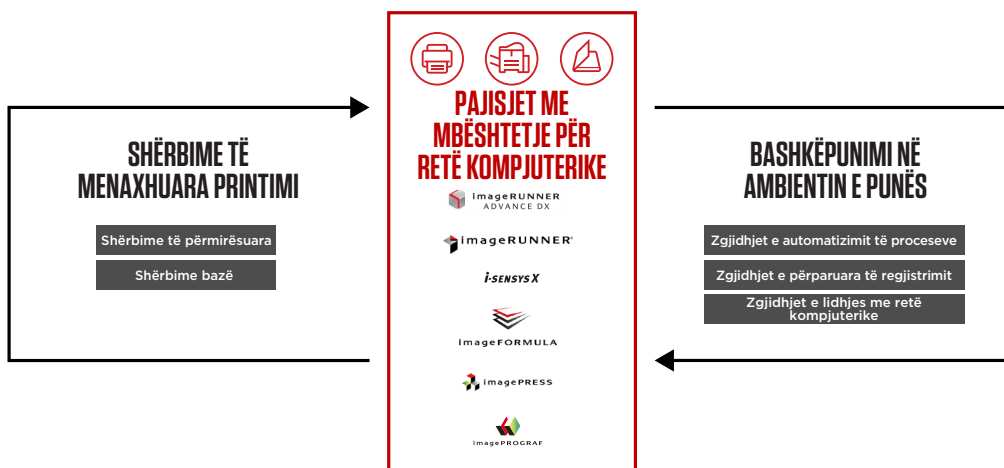

QËNDRUESHMËRI

- Low TEC (Typical Electrical Consumption) dhe Sleep Mode ulin konsumin e energjisë për të kursyer energji dhe për të ulur kostot e punës
- Modaliteti pasiv dhe toneri me pikë të ulët shkurtojnë redukojnë edhe më tej konsumin e energjisë
- Printimi vetëdyanësh dhe hapësira ruajtëse në renë kompjuterike ulin përdorimin e letrës

FAKTE TË SHPEJTA

Canon imageRUNNER 1643i II

- Printim, fotokopjim, skanim dhe dërgim
- Ekran me prekje 5 in/12,7 cm TFT LCD
- Shpejtësia e printimit: 43 fq/min (A4)
- Rezolucioni i printimit: deri në 1,200 x 1,200 dpi
- Printim dyanësh automatik
- Shpejtësia e skanimit: deri në 70 in/min me skanim dyanësh njëkalimësh
- Mbështetje për uniFLOW dhe lidhje e drejtpërdrejtë në re kompjuterike
- Lidhje rrjeti, Wi-Fi, USB dhe me kod QR
- Kapaciteti maks. i mbushjes së letrës: 2300 fletë

Canon imageRUNNER 1643iF II

- Printim, fotokopjim, skanim, dërgim dhe faks
- Ekran me prekje 5 in/12,7 cm TFT LCD
- Shpejtësia e printimit: 43 fq/min (A4)
- Rezolucioni i printimit: deri në 1,200 x 1,200 dpi
- Printim dyanësh automatik
- Shpejtësia e skanimit: deri në 70 in/min me skanim dyanësh njëkalimësh
- Mbështetje për uniFLOW dhe lidhje e drejtpërdrejtë në re kompjuterike
- Lidhje rrjeti, Wi-Fi, USB dhe me kod QR
- Kapaciteti maks. i mbushjes së letrës: 2300 fletë

ZGJIDHJE ME POROSI PËR T'I BËRË BALLË ÇDO SFIDE

Shërbimet e Transformimit Digjital (DTS) të Canon, bashkojnë harduerin dhe softuerin tonë kryesor në një ekosistem të teknologjisë së integruar, të krijuar për të mbështetur rrugëtimin tuaj të transformimit. Kjo ofertë kombinon zgjidhjet e Shërbimeve të Menaxhuara të Printimit dhe Bashkëpunimit të Hapësirës së Punës, për t'ju ndihmuar të fitoni transparencë dhe kontroll mbi të gjithë ciklin jetik të dokumenteve.

Canon

Canon Inc.
canon.com

Canon Europe
canon-europe.com

Albanian edition
© Canon Europa N.V., 2021