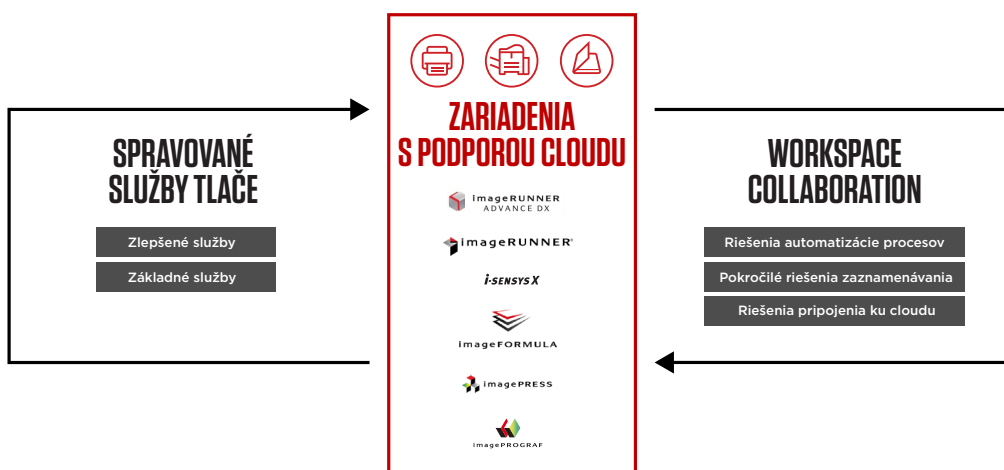

UDRŽATEĽNOSŤ

- Nízka hodnota TEC (typická elektrická spotreba) a režim spánku znižujú spotrebu energie. Dochádza tak k úspore energie a znižovaniu prevádzkových nákladov
- Režim spánku a toner s nízkou teplotou topenia ešte viac znižujú spotrebu energie
- Automatická obojstranná tlač a ukladanie do cloudu znižujú spotrebu papiera

ZÁKLADNÉ INFORMÁCIE

Canon imageRUNNER 1643i II

- Tlač, kopírovanie, skenovanie a SEND
- 12,7 cm (5-palcová) dotyková obrazovka TFT LCD
- Rýchlosť tlače: 43 str./min (A4)
- Rozlíšenie tlače: až 1 200 x 1 200 dpi
- Automatická obojstranná tlač
- Rýchlosť skenovania: až 70 obr./min s jednoprechodovým obojstranným skenovaním
- Podpora uniFLOW a priame cloudové pripojenie
- Sieťové rozhranie, pripojenie Wi-Fi, USB a QR kódu
- Max. vstupná kapacita na papier: 2 300 listov

Canon imageRUNNER 1643iF II

- Tlač, kopírovanie, skenovanie, SEND a **faxovanie**
- 12,7 cm (5-palcová) dotyková obrazovka TFT LCD
- Rýchlosť tlače: 43 str./min (A4)
- Rozlíšenie tlače: až 1 200 x 1 200 dpi
- Automatická obojstranná tlač
- Rýchlosť skenovania: až 70 obr./min s jednoprechodovým obojstranným skenovaním
- Podpora uniFLOW a priame cloudové pripojenie
- Sieťové rozhranie, pripojenie Wi-Fi, USB a QR kódu
- Max. vstupná kapacita na papier: 2 300 listov

RIEŠENIA ŠITÉ NA MIERU, KTORÉ SI HRAVO PORADIA S AKOUKOL'VEK VÝZVOU

Služby digitálnej transformácie spoločnosti Canon spájajú náš vynikajúci hardvér a softvér do jedného integrovaného technologického ekosystému navrhnutého tak, aby vám pomohol s transformáciou. Táto ponuka kombinuje riadené tlačové služby a riešenia Workspace Collaboration, vďaka čomu získate prehľad a kontrolu nad celým životným cyklom svojich dokumentov.

Canon Inc.
canon.com

Canon Europe
Canon-europe.com

Slovak edition
© Canon Europa N.V., 2021