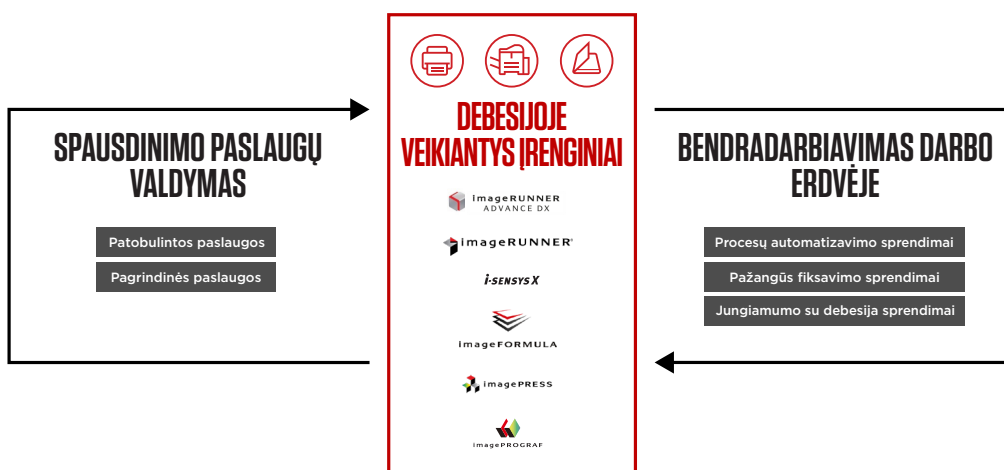

FAKTAI TRUMPAI

„Canon imageRUNNER 1643i II“

- Spausdinimas, kopijavimas, nuskaitymas ir siuntimas
- 5 col. (12,7 cm) TFT LCD jutiklinis ekranas
- Spausdinimo greitis: 43 psl./min. (A4)
- Iki 1 200 x 1 200 t./col. spausdinimo raiška
- Automatinis dvipusis spausdinimas
- Nuskaitymo greitis: iki 70 vaizd./min. dvipusiu nuskaitymu vienu paleidimu
- „uniFLOW“ palaikymas ir galimybė tiesiogiai jungtis prie debesijos
- Prijungimas per tinklą, „Wi-Fi“, USB ir QR kodą
- Didžiausia įdedamo popieriaus talpa: 2 300 lapų

„Canon imageRUNNER 1643iF II“

- Spausdinimas, kopijavimas, nuskaitymas, siuntimas ir **faksogramų** funkcija
- 5 col. (12,7 cm) TFT LCD jutiklinis ekranas
- Spausdinimo greitis: 43 psl./min. (A4)
- Iki 1 200 x 1 200 t./col. spausdinimo raiška
- Automatinis dvipusis spausdinimas
- Nuskaitymo greitis: iki 70 vaizd./min. dvipusiu nuskaitymu vienu paleidimu
- „uniFLOW“ palaikymas ir galimybė tiesiogiai jungtis prie debesijos
- Prijungimas per tinklą, „Wi-Fi“, USB ir QR kodą
- Didžiausia įdedamo popieriaus talpa: 2 300 lapų

VISIEMS IŠŠŪKIAMS PRITAIKYTI SPRENDIMAI

„Canon“ skaitmeninės transformacijos paslaugos apjungia mūsų pirmaujančią aparatinę ir programinę įrangą į integruotą technologijų ekosistemą, sukurtą jūsų transformacijos kelionei palengvinti. Šis pasiūlymas apima Spausdinimo valdymo paslaugų ir Bendradarbiavimo darbo vietoje sprendimus, kad galėtumėte matyti ir kontroliuoti visą savo dokumentų gyvavimo ciklą.

„Canon Inc.“
Canon.com

„Canon Europe“
canon-europe.com
Lithuanian edition

© „Canon Europa N.V.“, 2021.

Canon