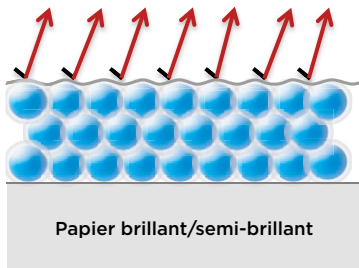

TOUT N'EST QU'UNE QUESTION DE **GAMME DE COULEURS**

Encre LUCIA PRO pour la série imagePROGRAF PRO

Les encres pigmentées LUCIA PRO de Canon sont idéales pour l'impression de photographies et de motifs artistiques de la plus haute qualité. La dynamique de couleurs élevée permet d'obtenir une gamme particulièrement étendue avec des nuances ultra-fines dans les détails, en particulier dans les zones foncées.

Le système d'encre Lucia PRO comprend 11 couleurs, en plus de l'encre Chroma Optimizer.

Les 11 encres couleur (cyan, magenta, jaune, cyan photo, magenta photo, gris, gris photo, rouge, bleu, noir et noir mat) ont été conçues pour répondre aux tests et critères de qualité les plus rigoureux.

L'encre Chroma Optimizer offre une couche de finition transparente qui comble les

gouttelettes d'encre individuelles pour créer une surface uniforme, évitant ainsi tout effet métallisé. Elle agit également comme un « accélérateur » qui améliore les performances de l'encre et la résistance aux rayures.

De plus, l'encre Chroma Optimizer permet d'améliorer la fluidité, l'uniformité de la brillance et la clarté de l'image et réduit la dispersion de la lumière sur la surface du papier.

La disposition plus rapprochée des pigments microfins encapsulés offre une densité plus élevée et améliore la qualité de l'image.

L'encre Chroma Optimizer forme une couche transparente ultra-fine par-dessus l'encre qui améliore la qualité de l'image en intensifiant les couleurs, en particulier sur les zones foncées et noires.