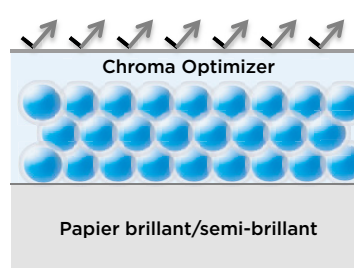

TOUT N'EST QU'UNE QUESTION DE **GAMME DE COULEURS**

Encre LUCIA PRO pour la série imagePROGRAF PRO

Les encres pigmentées LUCIA PRO de Canon sont idéales pour l'impression de photographies et de motifs artistiques de la plus haute qualité. La dynamique de couleurs élevée permet d'obtenir une gamme particulièrement étendue avec des nuances ultra-fines dans les détails, en particulier dans les zones foncées.

Le système d'encre Lucia PRO comprend 11 couleurs, en plus de l'encre Chroma Optimizer.

Les 11 encres couleur (cyan, magenta, jaune, cyan photo, magenta photo, gris, gris photo, rouge, bleu, noir et noir mat) ont été conçues pour répondre aux tests et critères de qualité les plus rigoureux.

L'encre Chroma Optimizer offre une couche de finition transparente qui comble les

gouttelettes d'encre individuelles pour créer une surface uniforme, évitant ainsi tout effet métallisé. Elle agit également comme un « accélérateur » qui améliore les performances de l'encre et la résistance aux rayures.

De plus, l'encre Chroma Optimizer permet d'améliorer la fluidité, l'uniformité de la brillance et la clarté de l'image et réduit la dispersion de la lumière sur la surface du papier.

La disposition plus rapprochée des pigments microfins encapsulés offre une densité plus élevée et améliore la qualité de l'image.

L'encre Chroma Optimizer forme une couche transparente ultra-fine par-dessus l'encre qui améliore la qualité de l'image en intensifiant les couleurs, en particulier sur les zones foncées et noires.