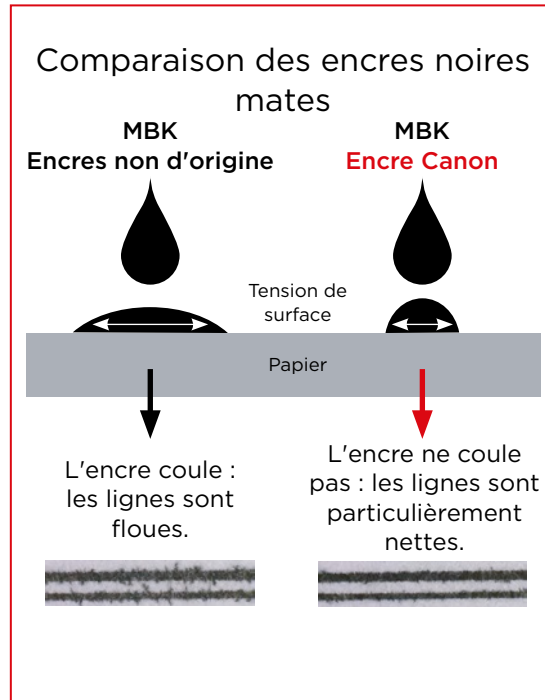

Grâce aux pigments colorés qui restent à la surface du support, ces encres offrent un superbe rendu même sur les papiers non couchés.

En outre, la tension de surface élevée de l'encre noire mate empêche les gouttelettes de couler sur le papier, offrant ainsi des lignes particulièrement fines et un texte parfaitement net. L'utilisation d'encres non d'origine peut produire des impressions aux lignes floues.