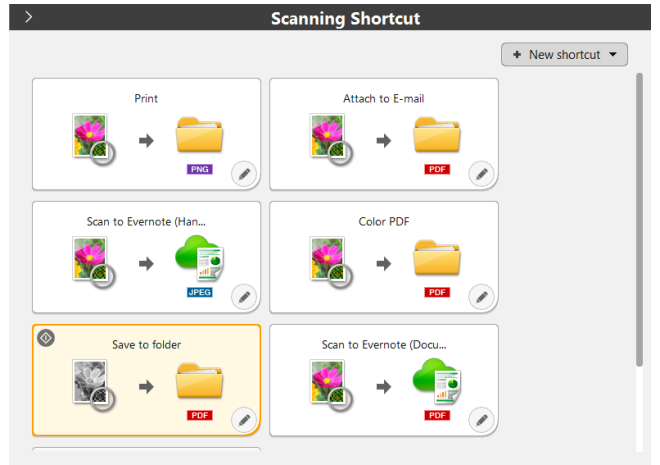

KULLANIMI KOLAY VE SIKIŞMAYA DAYANIKLI

Yalnızca birkaç tıklamayla optimum ayrıntıyı elde etmenize yardımcı olmak için önceden ayarlanmış üç tarama seçeneğine sahip sezgisel kullanıcı arayüzüyle her seferinde sorunsuz taramanın keyfini çıkarın. Akıllı ultrasonik sensörler, üst üste binen sayfaları algılar ve Çift Besleme Kurtarma (DFR), bir sıkışma durumunda cihazınızı hızla yeniden başlatır.

AİLE VE ARKADAŞLAR İLE PAYLAŞIM İMKANI

RS40 ile birkaç basit tıklamayla eski anıları, görselleri ve dosyaları kolayca paylaşabilirsiniz. Maksimum görüntü kalitesi için küçük JPEG'lerden büyük TIFF'lere kadar ihtiyaçlarınıza uyan dosya türünü seçin ve sezgisel CaptureOnTouch yazılımımızla e-posta veya bulut platformları aracılığıyla paylaşım yapın.

Canon

ZENGİN YAZILIM PAKETİ

YAZILIM

Capture OnTouch

SEZGİSEL TARAMA

Canon'un kullanıcı dostu CaptureOnTouch arayüzü ile kağıt belgeleri kolayca dijital arşivlere tarayabilir ve bulut hizmetleri de dahil olmak üzere birden fazla hedefe kaydedebilir veya gönderebilirsiniz. Yüksek kaliteli sonuçlar sunan basitleştirilmiş tarama kullanımı için Tam Otomatik Mod işlevi içerir. Dahili OCR teknolojisini kullanarak arama yapılabilir PDF dosyaları oluşturabilir ve sık gerçekleştirilen görevleri kısayol menüsüne kaydedebilirsiniz.