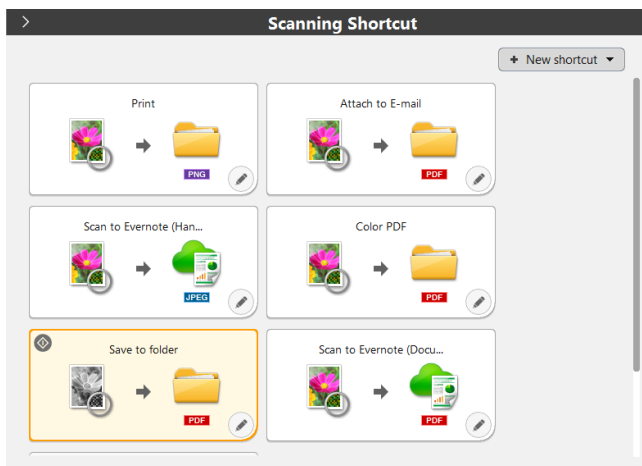

שיתוף עם משפחה וחברים

עם ה-RS40 תוכל לשתף בקלות זיכרונות ישנים, תמונות וקבצים בלחיצות ספורות בלבד. בחר את סוג הקובץ שמתאים לצרכים שלך, מ-JPEG קטן ועד קובצי TIFF גדולים לאיכות תמונה מיטבית ושתף בדואר האלקטרוני או פלטפורמות ענן עם תוכנת CaptureOnTouch האינטואיטיבית שלנו.

Canon

חבילת תוכנה עשירה

תוכנה

Capture OnTouch

סריקה אינטואיטיבית

הממשק הידידותי למשתמש בתוכנת CaptureOnTouch של Canon מאפשר לך לסרוק בקלות מסמכי נייר לארכיונים דיגיטליים ולשמור או לשלוח אותם למגוון יעדים, כולל שירותי ענן. היא כוללת פונקציית 'מצב אוטומטי לחלוטין' שמאפשרת פעולת סריקה פשוטה עם תוצאות איכותיות. באפשרותך ליצור קובצי PDF הניתנים לחיפוש באמצעות טכנולוגיית ה-OCR המובנית בה והפעולות שאותן אתה מבצע לעתים קרובות, השמורות בתפריט קיצורי הדרך.