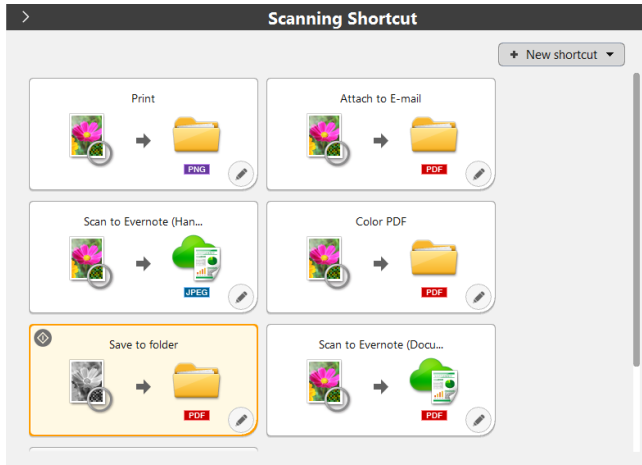

Canon

حزمة برامج غنية

البرامج

Capture OnTouch

سهولة المسح الضوئي

بفضل واجهة تطبيق CaptureOnTouch من Canon السهلة الاستخدام، يمكنك مسح المستندات الورقية ضوئيًا بسهولة إلى الأرشيفات الرقمية وحفظها أو إرسالها إلى جهات متعددة، بما في ذلك خدمات الشبكة السحابية. وتتضمن وظيفة وضع تلقائي كامل توفر عملية مسح ضوئي مبسطة مع نتائج عالية الجودة. يمكنك إنشاء ملفات PDF يمكن البحث فيها باستخدام تقنية التمييز الضوئي للحروف المضمنة وحفظ العمليات التي يتم تنفيذها بشكل متكرر في قائمة الاختصارات.

Canon

العرض: 50 مم × الطول: 85 مم أو أكبر،
السُمك: أقل من 0.45 ملم
العرض: 86 مم
الطول: 54 مم
السُمك: أقل من 1.4 مم
يمكن مسح البطاقة المنقوشة ضوئياً.
غير متاح
نعم
60 ورقة (80 جم/م²)، 40 صورة

ماسحة ضوئية للصور والمستندات/مسح ضوئي سهل
للصور باستخدام وحدة التغذية التلقائية بالمستندات. ويمكن
للماسحة الضوئية RS40 إجراء مسح ضوئي تلقائي لما
يصل إلى 40 صورة دفعة واحدة. وأضيفت أيضاً وظائف
جديدة لمعالجة الصور إلى برنامج التشغيل بغرض تحسين
الصور.