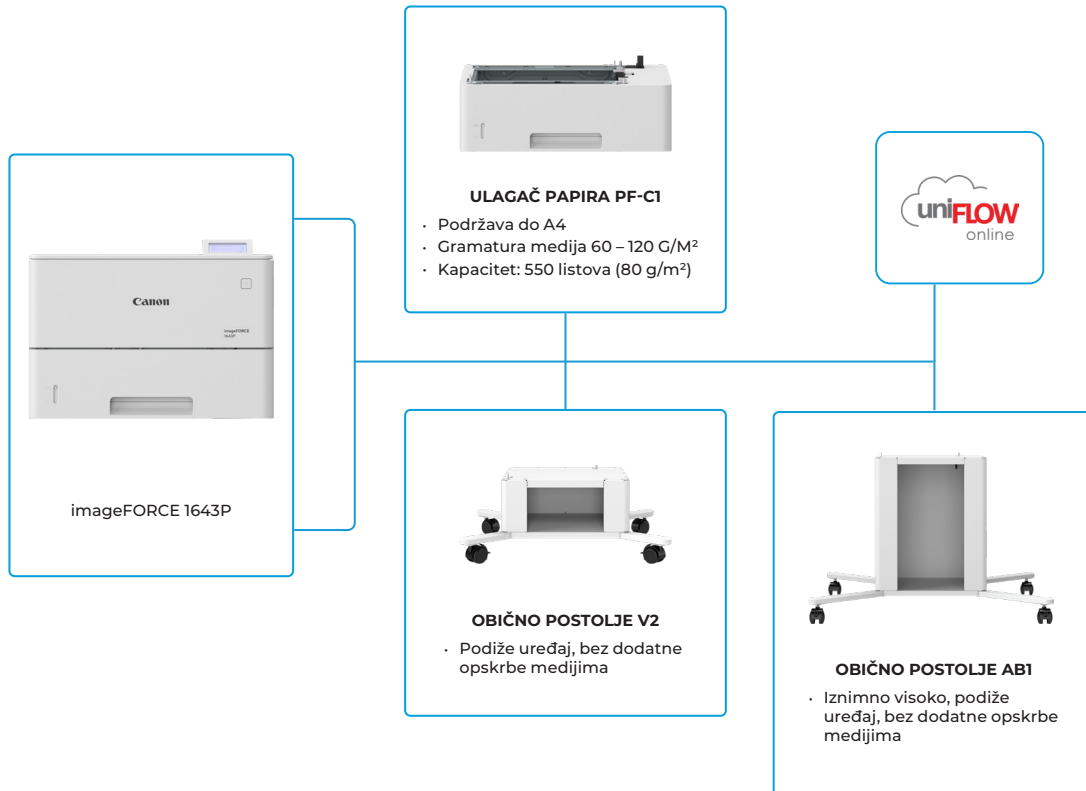

imageFORCE 1643P

OPCIJE GLAVNE KONFIGURACIJE

Ova plošna konfiguracija služi isključivo u ilustrativne svrhe. Za cjeloviti popis opcija i točne odnose kompatibilnosti pogledajte [mrežni konfigurator proizvoda](#).