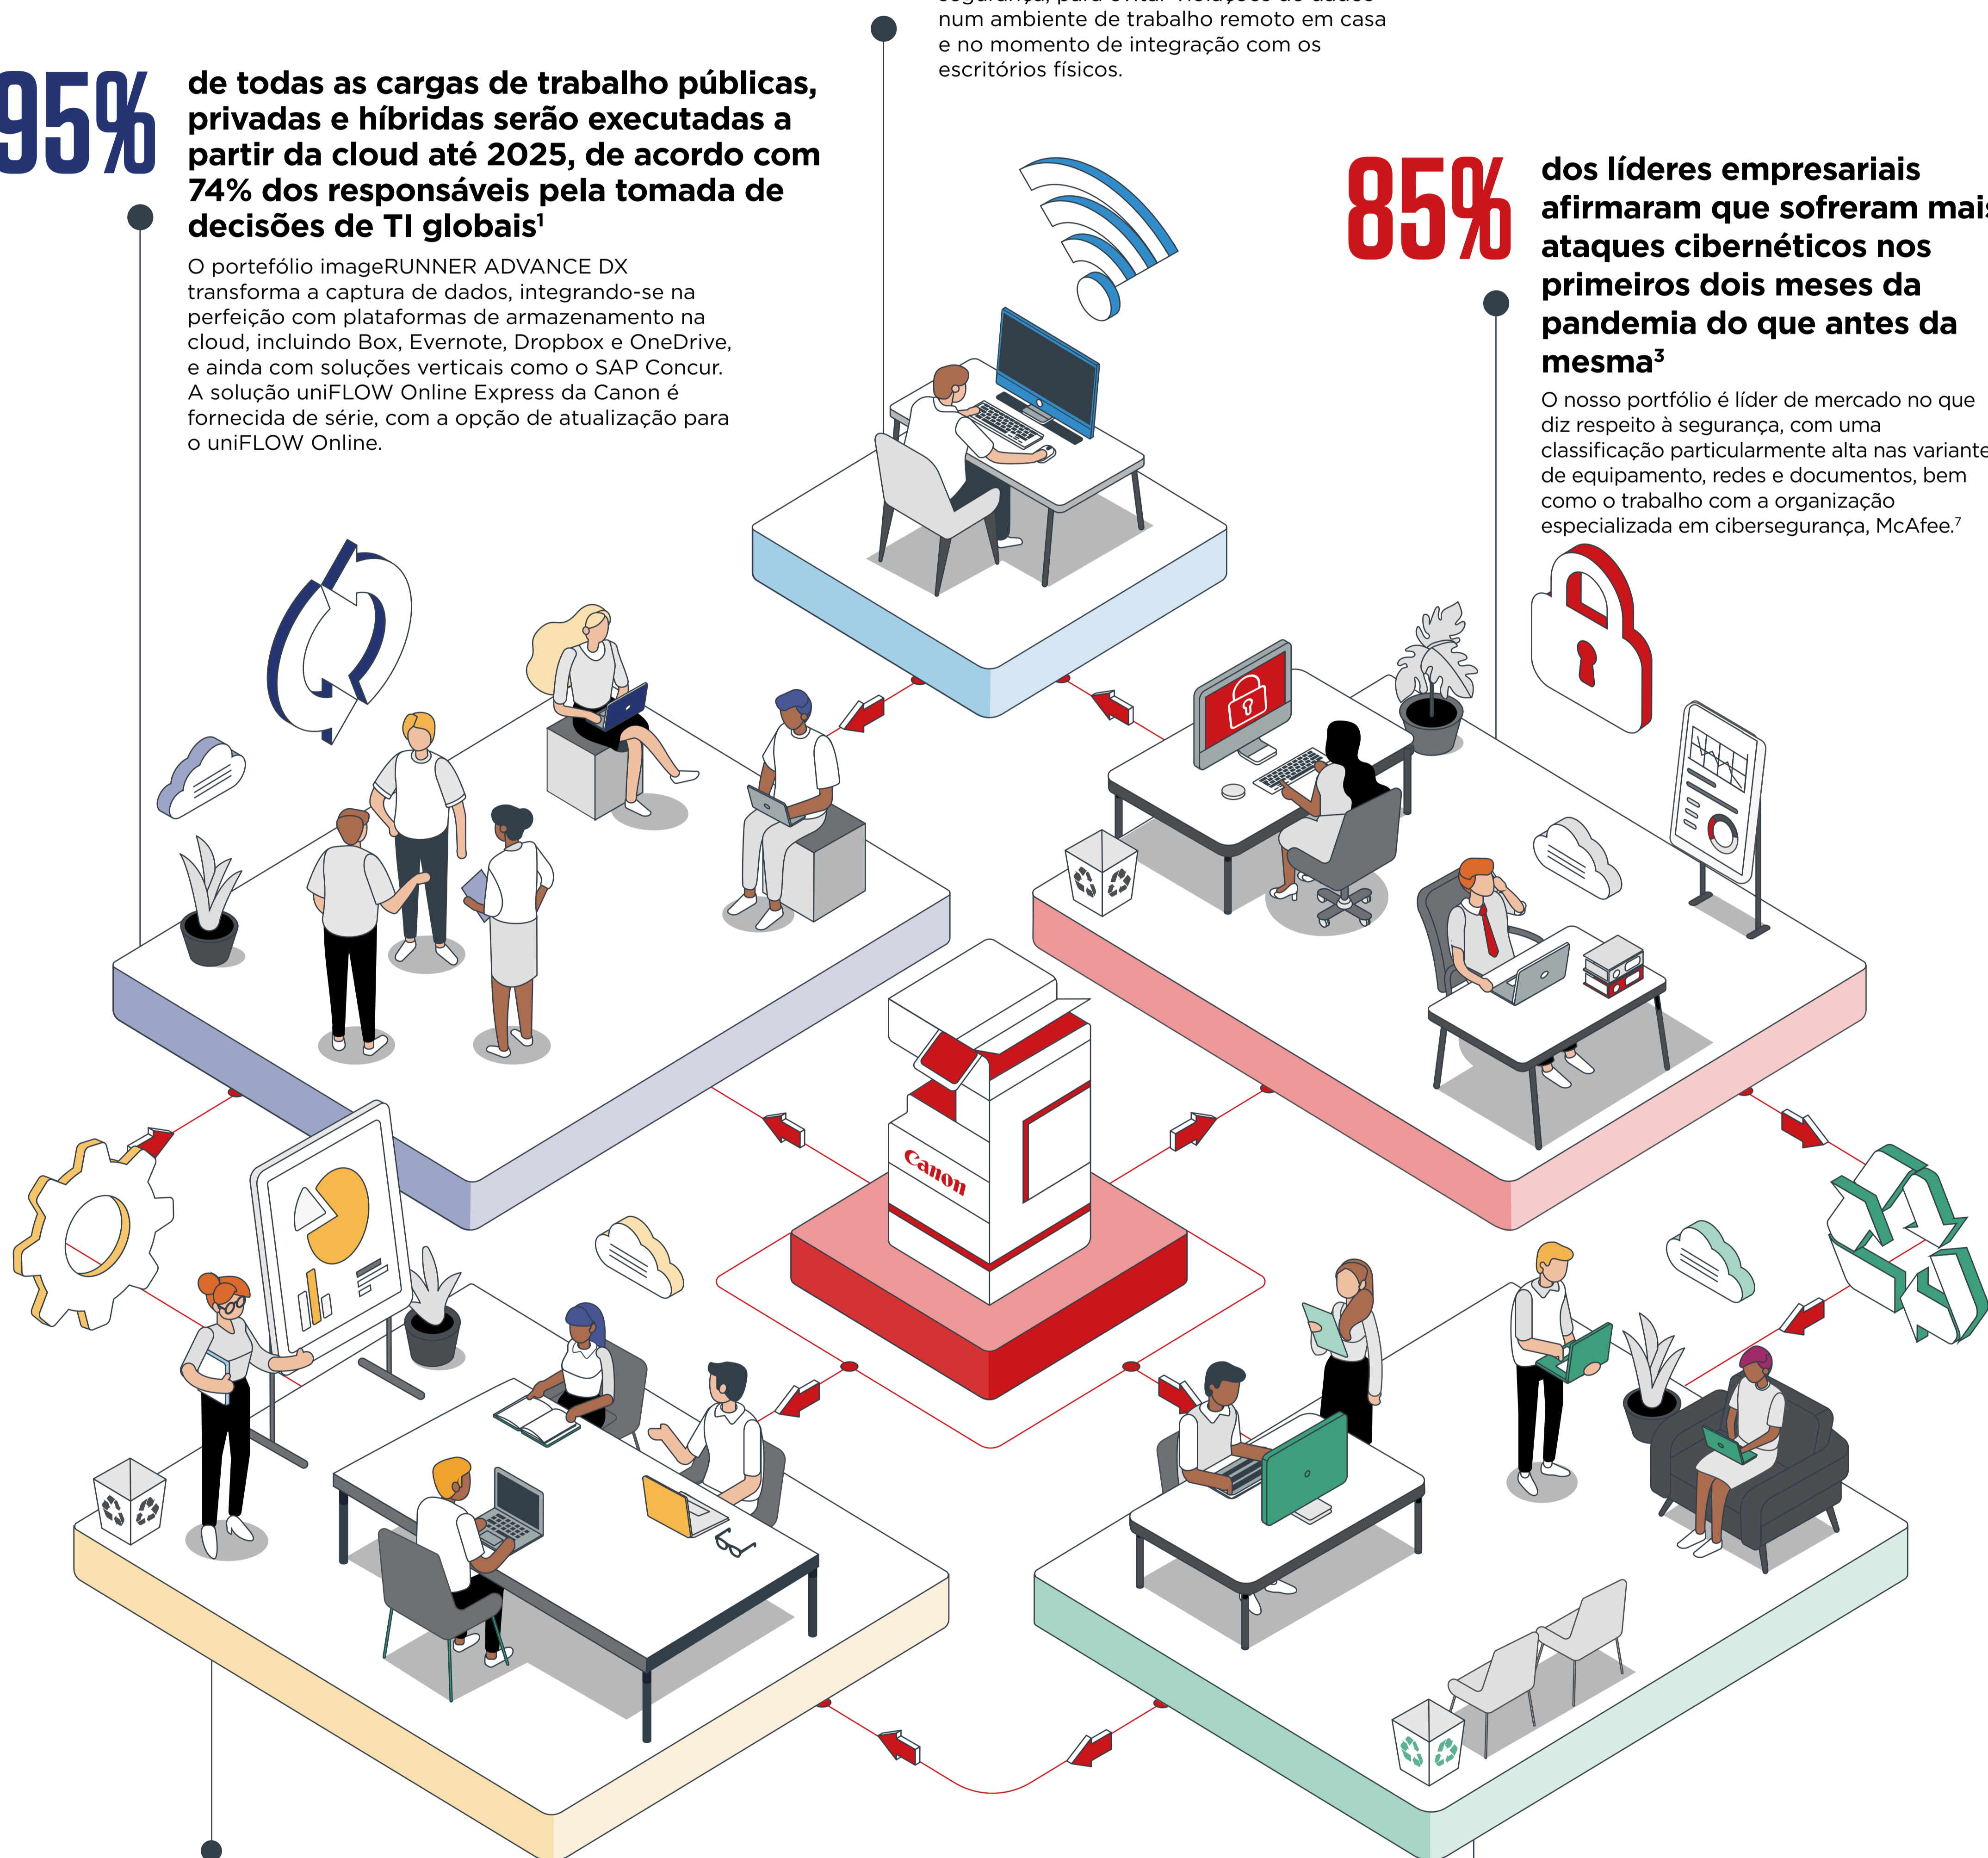

# imageRUNNER ADVANCE DX: O SEU FUTURO, HOJE

A forma como trabalhamos está a mudar. À medida que a sua empresa adota novas práticas, incluindo o trabalho híbrido, o portefólio imageRUNNER ADVANCE DX pode apoiar o seu percurso de transformação digital, ajudar a melhorar a sua eficiência, produtividade e sustentabilidade e providenciar uma colaboração mais fácil entre a sua equipa.

**4-5x** mais trabalho remoto do que antes da pandemia, globalmente.<sup>2</sup>

Isto apresenta desafios em termos de segurança, para evitar violações de dados num ambiente de trabalho remoto em casa e no momento de integração com os escritórios físicos.

**95%** de todas as cargas de trabalho públicas, privadas e híbridas serão executadas a partir da cloud até 2025, de acordo com 74% dos responsáveis pela tomada de decisões de TI globais<sup>1</sup>

O portefólio imageRUNNER ADVANCE DX transforma a captura de dados, integrando-se na perfeição com plataformas de armazenamento na cloud, incluindo Box, Evernote, Dropbox e OneDrive, e ainda com soluções verticais como o SAP Concur. A solução uniFLOW Online Express da Canon é fornecida de série, com a opção de atualização para o uniFLOW Online.

**85%** de interesse acrescido na digitalização dos processos baseados em papel<sup>6</sup>

Os fluxos de trabalho de documentação totalmente integrados permitem realizar a captura, o arquivamento e o trabalho colaborativo de forma rápida e eficaz, uma vez que os nossos equipamentos suportam espaços de trabalho móveis e de coworking.