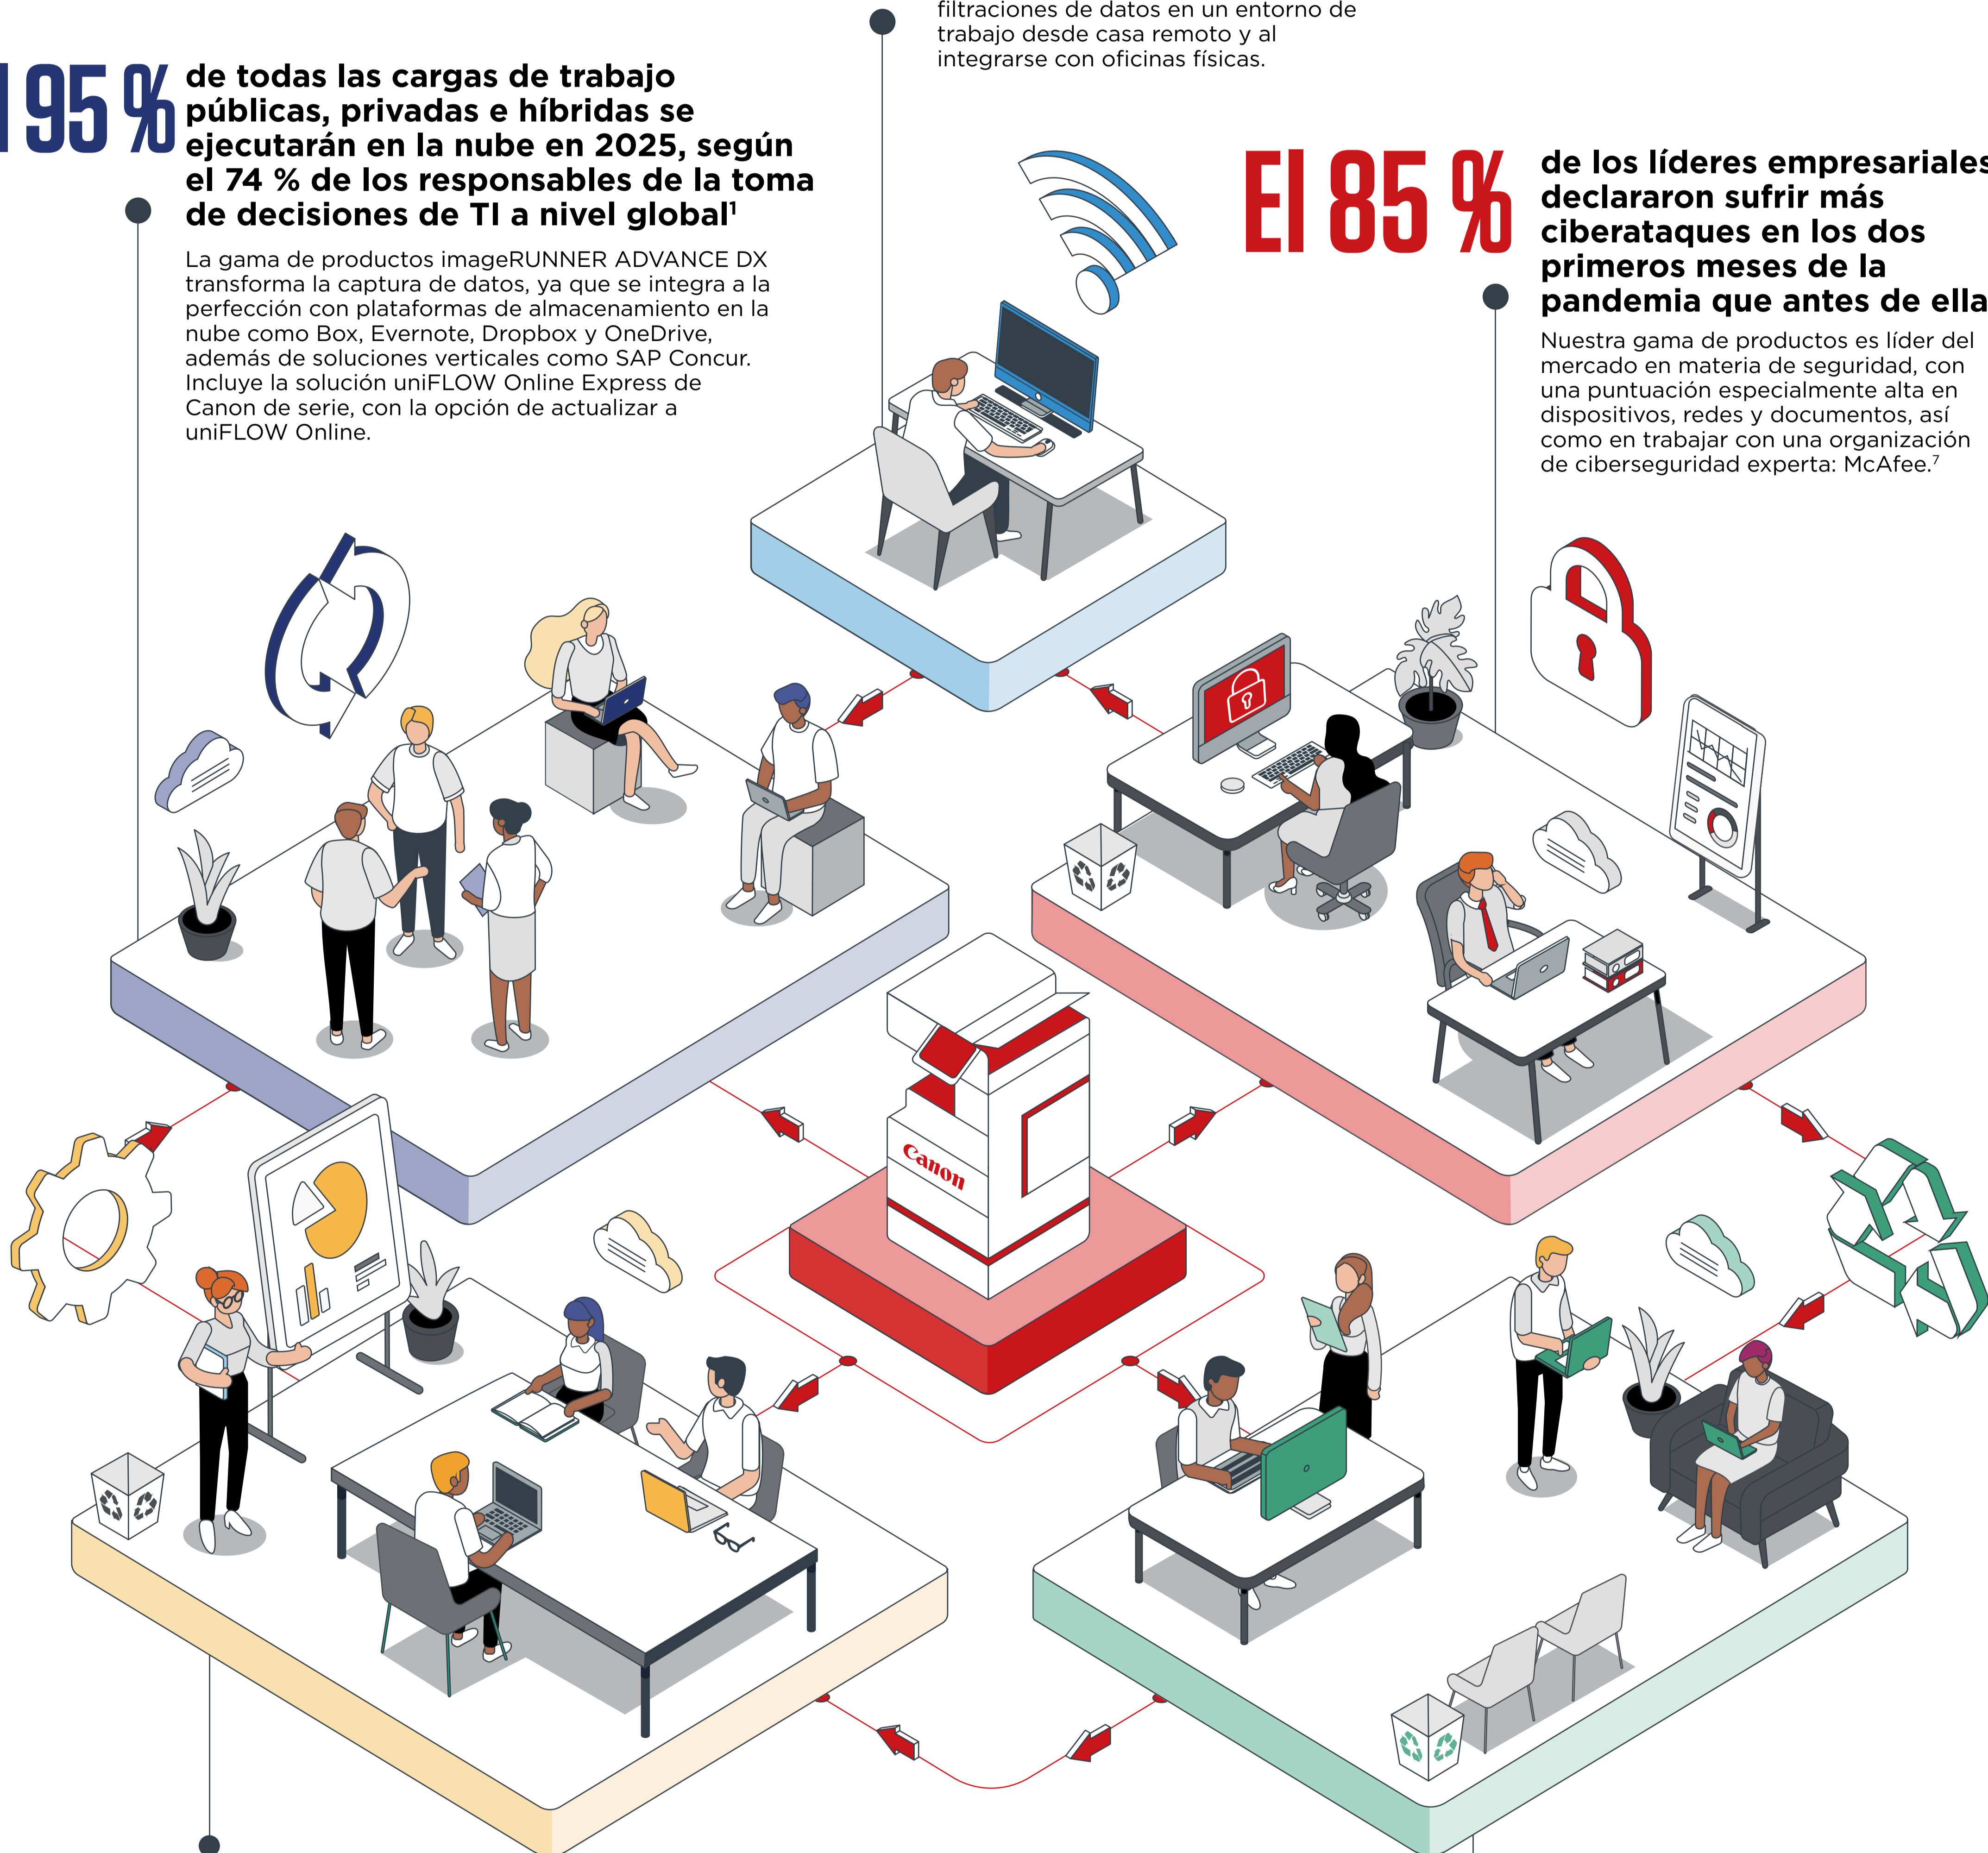

4,5x

más trabajo remoto que antes de la pandemia a nivel mundial.²

Esto plantea retos en materia de seguridad, ya que hay que evitar las filtraciones de datos en un entorno de trabajo desde casa remoto y al integrarse con oficinas físicas.

El 95 %

de todas las cargas de trabajo públicas, privadas e híbridas se ejecutarán en la nube en 2025, según el 74 % de los responsables de la toma de decisiones de TI a nivel global¹

La gama de productos imageRUNNER ADVANCE DX transforma la captura de datos, ya que se integra a la perfección con plataformas de almacenamiento en la nube como Box, Evernote, Dropbox y OneDrive, además de soluciones verticales como SAP Concur. Incluye la solución uniFLOW Online Express de Canon de serie, con la opción de actualizar a uniFLOW Online.

El 85 %

de los líderes empresariales declararon sufrir más ciberataques en los dos primeros meses de la pandemia que antes de ella³

Nuestra gama de productos es líder del mercado en materia de seguridad, con una puntuación especialmente alta en dispositivos, redes y documentos, así como en trabajar con una organización de ciberseguridad experta: McAfee.⁷

85 %

de aumento del interés en la digitalización de procesos basados en papel⁶

Contar con flujos de trabajo de documentos totalmente integrados permite capturar, archivar y trabajar en equipo de forma rápida y eficaz, gracias a nuestros dispositivos que se pueden usar en oficinas satélite y espacios de co-working.

45 %

de reducción de las emisiones netas de CO₂ causadas por humanos como objetivo para 2030, seguida de una caída a cero neto para 2050 aproximadamente, para limitar el calentamiento a 1,5 °C⁴

Hasta la fecha, 270 empresas se han adherido a la campaña «Business Ambition for 1.5 °C» para ayudar a conseguirlo. Las funciones inteligentes de la gama de productos imageRUNNER ADVANCE DX reducen al mínimo los residuos de impresión y el consumo de energía. Nuestros dispositivos más recientes destacan por su sostenibilidad; el CO₂ total durante el ciclo de vida de la serie imageRUNNER ADVANCE DX C5800 se ha reducido en un 18 %.⁵

**Aquí tienes todo lo que necesitas saber sobre la gama de productos
imageRUNNER ADVANCE**

Canon

Fuentes