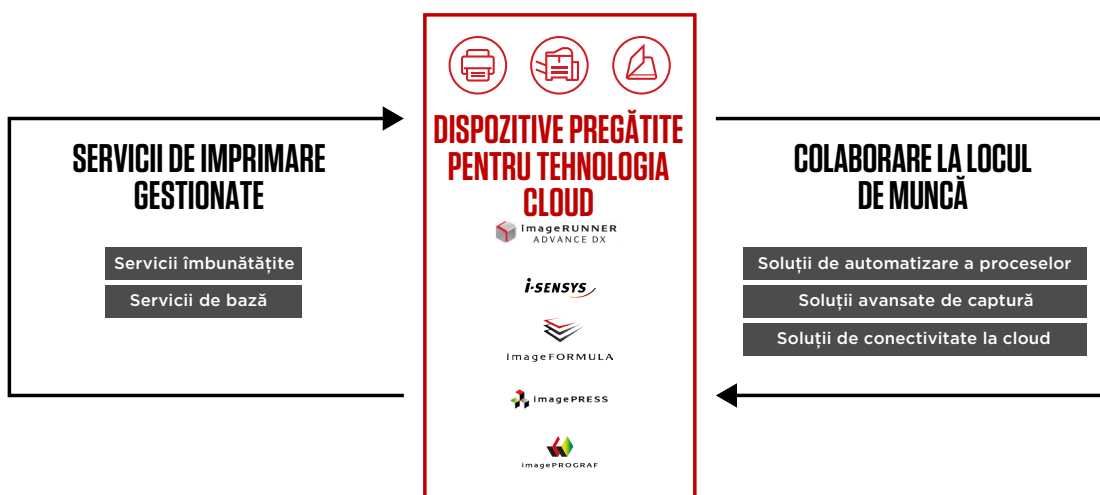

- **Viteză de imprimare:** 80 ppm (A4)
- **Viteză de scanare:** 270 ipm (A4)

- **Limbaje de imprimare:** UFR II, PCL6, Adobe® PostScript 3™ (opțional)
- **Rezoluție de imprimare:** 1.200 x 1.200

- Conectivitatea îmbunătățită la cloud permite accesul în colaborare la documente de oriunde, cu formate reutilizabile pentru gestionare ușoară
- Scanarea precisă și de mare viteză este facilitată de noul mecanism inovator de alimentare cu hârtie de la Canon și de sticla rezistentă la pete
- Automatizarea eficientă a fluxului de lucru asigură funcții intuitive de scanare, căutare și stocare a documentelor, cu aplicații precum OneDrive, SharePoint, Concur și Dropbox
- Împreună cu alte funcții de securitate, software-ul McAfee Embedded Control oferă siguranță deplină și protecție la 360° ce acoperă documentele, rețeaua și dispozitivul
- Gestionarea simplificată a imprimării este asigurată de setările de imprimare gestionate central și de analiza utilizării dispozitivului, furnizate prin uniFLOW Online Express nativ
- Funcționarea silențioasă a alimentatorului ADF, consumul redus de energie și emisiile scăzute reduc impactul asupra mediului

SOLUȚII PERSONALIZATE PENTRU A SATISFACE ORICE PROVOCARE

Canon Digital Transformation Services (DTS) reunește componentele noastre hardware și software de vârf într-un ecosistem de tehnologii integrat, conceput să vă susțină procesul de transformare. Această ofertă combină serviciile de imprimare gestionate și soluțiile de colaborare la locul de muncă pentru a vă ajuta să obțineți transparență și control asupra întregului ciclu de viață al documentelor.

Canon Inc.
canon.com

Canon Europe
canon-europe.com

Romanian edition

© Canon Europa N.V., 2020